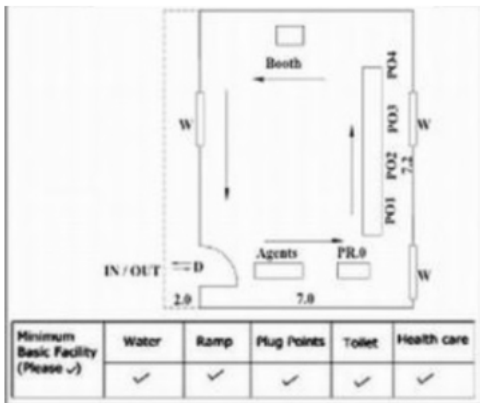

Google Map View

Polling Station Building Front View

Polling Station Front View

Cad View

Key MAP View

1 பெயர் : மோகன்ராஜ் - தந்தையின் பெயர்: கதிர்வேல் - வீட்டு எண் : 1 வயது : 43 பாலினம் : ஆண்	AXL1107465 Photo is available	2 பெயர் : கிருஷ்ணவேணி - கணவர் பெயர்: ரமேஷ் - வீட்டு எண் : 1 வயது : 35 பாலினம் : பெண்	AXL1614924 Photo is available	3 பெயர் : நரேந்திரன் - தந்தையின் பெயர்: கதிர்வேல் - வீட்டு எண் : 1 வயது : 34 பாலினம் : ஆண்	AXL1107473 Photo is available
4 பெயர் : கார்த்திக் - தந்தையின் பெயர்: ரவி - வீட்டு எண் : 1 வயது : 33 பாலினம் : ஆண்	AXL0935114 Photo is available	5 பெயர் : ஹரி - தந்தையின் பெயர்: காவேரி - வீட்டு எண் : 1 வயது : 29 பாலினம் : ஆண்	AXL1501295 Photo is available	6 பெயர் : நந்தினி - கணவர் பெயர்: சபரி - வீட்டு எண் : 1 வயது : 29 பாலினம் : பெண்	AXL1706464 Photo is available
7 பெயர் : சூதா தந்தையின் பெயர்: முருகன் வீட்டு எண் : 1 வயது : 26 பாலினம் : பெண்	AXL1791185 Photo is available	S 8 பெயர் : தண்டபாணி தந்தையின் பெயர்: பெரியண்ணன் வீட்டு எண் : 1/98 வயது : 38 பாலினம் : ஆண்	AXL2694883 Photo is available	9 பெயர் : ராகவேந்திரன் - தந்தையின் பெயர்: ராமசாமி - வீட்டு எண் : 1-100 வயது : 33 பாலினம் : ஆண்	AXL1106848 Photo is available
10 பெயர் : முனியப்பன் - தந்தையின் பெயர்: மணிவேல் - வீட்டு எண் : 1-502 வயது : 29 பாலினம் : ஆண்	AXL1501303 Photo is available	11 பெயர் : சரவணன் - தந்தையின் பெயர்: ராமர் - வீட்டு எண் : 2-2A வயது : 47 பாலினம் : ஆண்	AXL1477470 Photo is available	12 பெயர் : கவிப்பிரியா கணவர் பெயர்: பிரசாந்த் வீட்டு எண் : 3/45 வயது : 21 பாலினம் : பெண்	AXL2743516 Photo is available
S 13 பெயர் : சண்முகம் - தந்தையின் பெயர்: வுஜ்ஜிரம் - வீட்டு எண் : 2-6A வயது : 47 பாலினம் : ஆண்	AXL1404649 Photo is available	S 14 பெயர் : சமதி - கணவர் பெயர்: சண்முகம் - வீட்டு எண் : 2-6A வயது : 42 பாலினம் : பெண்	AXL1404631 Photo is available	S 15 பெயர் : சாய்லட்சுமி - கணவர் பெயர்: சக்திவேல் - வீட்டு எண் : 2-76 வயது : 46 பாலினம் : பெண்	AXL1501352 Photo is available
16 பெயர் : சுபாஷினி - தாயின் பெயர்: சாய்லட்சுமி - வீட்டு எண் : 2-76 வயது : 29 பாலினம் : பெண்	AXL1501360 Photo is available	17 பெயர் : அம்பிகா - தந்தையின் பெயர்: சுரேஷ் - வீட்டு எண் : 2-127 வயது : 35 பாலினம் : பெண்	AXL1567312 Photo is available	18 பெயர் : சங்கீதா - கணவர் பெயர்: முருகன் - வீட்டு எண் : 2-243 வயது : 30 பாலினம் : பெண்	AXL1477660 Photo is available
19 பெயர் : நரசிம்மன் - தந்தையின் பெயர்: பெரியசாமி - வீட்டு எண் : 2-245a வயது : 45 பாலினம் : ஆண்	AXL1106822 Photo is available	20 பெயர் : ரம்யாசுதா தாயின் பெயர்: கவிதா வீட்டு எண் : 2/261 வயது : 21 பாலினம் : பெண்	AXL2822583 Photo is available	21 பெயர் : காஞ்சனா - கணவர் பெயர்: சரவணன் - வீட்டு எண் : 2-270 வயது : 45 பாலினம் : பெண்	AXL0705913 Photo is available
22 பெயர் : பார்த்தசாரதி - தாயின் பெயர்: தேன்மொழி - வீட்டு எண் : 2-285 வயது : 32 பாலினம் : ஆண்	AXL1501345 Photo is available	23 பெயர் : சாந்தா - கணவர் பெயர்: ராமர் - வீட்டு எண் : 2-293-A வயது : 61 பாலினம் : பெண்	AXL0753087 Photo is available	24 பெயர் : லட்சுமி - கணவர் பெயர்: சரவணன் - வீட்டு எண் : 2-293-A வயது : 41 பாலினம் : பெண்	AXL0706465 Photo is available
25 பெயர் : அக்பர்பாஷா தந்தையின் பெயர்: உமர் வீட்டு எண் : 2/327 வயது : 51 பாலினம் : ஆண்	AXL2460442 Photo is available	26 பெயர் : ஹாஜிரா - கணவர் பெயர்: அக்பர் - வீட்டு எண் : 2-327 வயது : 46 பாலினம் : பெண்	AXL0706986 Photo is available	27 பெயர் : அல்லி உசேன் - தந்தையின் பெயர்: அப்துல் ரஹிம் - வீட்டு எண் : 2-338-1 வயது : 76 பாலினம் : ஆண்	AXL0705830 Photo is available
28 பெயர் : ஷாபானா - கணவர் பெயர்: அல்லிஉசேன் - வீட்டு எண் : 2-338-1 வயது : 45 பாலினம் : பெண்	AXL0705822 Photo is available	29 பெயர் : அஜித் - தந்தையின் பெயர்: நாகராசன் - வீட்டு எண் : 2-343 வயது : 27 பாலினம் : ஆண்	AXL1676279 Photo is available	S 30 பெயர் : மொஹம்மத் முக்சுரியா - தந்தையின் பெயர்: முக்பூப் - வீட்டு எண் : 2/397 வயது : 64 பாலினம் : ஆண்	AXL0830109 Photo is available