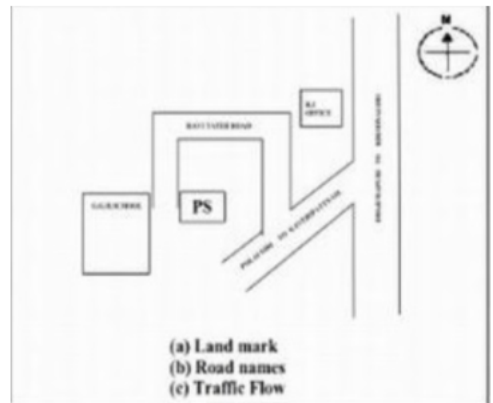

Key MAP View