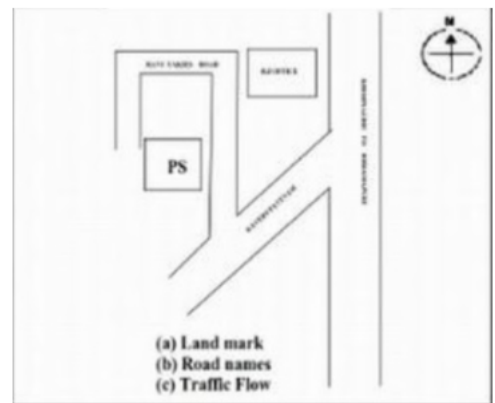

Cad View

Key MAP View