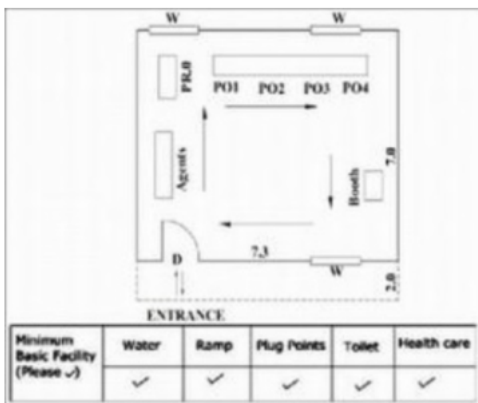

Cad View

Key MAP View