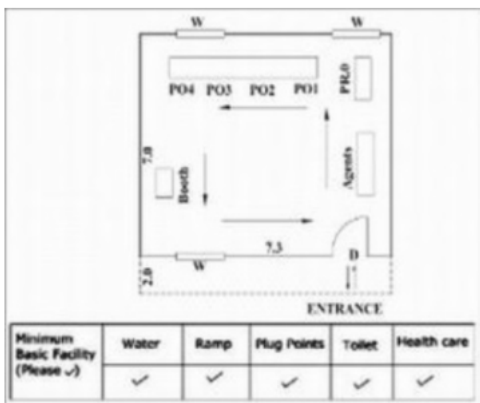

Google Map View

Polling Station Building Front View

Polling Station Front View

Cad View

Key MAP View

சட்டமன்றத் தொகுதியின் எண் மற்றும் பெயர் : 53-கிருஷ்ணகிரி  
பிரிவு எண் மற்றும் பெயர் 1-எர்ஹள்ளி (வ.கி) மற்றும் (ஊ), அண்ணா நகர் பகுதி-2 வார்டு-2