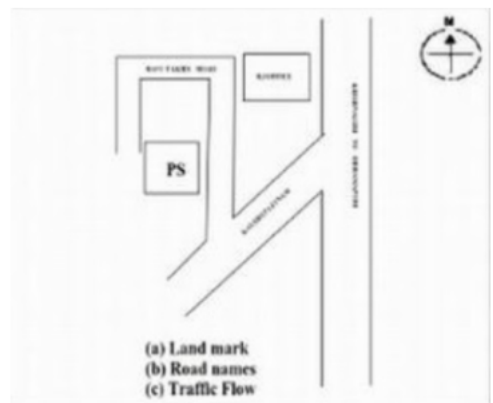

### 3. வாக்குச் சாவடியின் விவரங்கள்

வாக்குச் சாவடியின் எண் மற்றும் பெயர் : 306 - அரசு பெண்கள் மேல்நிலைப்பள்ளி, காவேரிப்பட்டினம் 635 112, தெற்கு பார்த்த கிழக்குப்பகுதி தாரசு கட்டிடம் அறைஎண்-29  வாக்குச் சாவடியின் முகவரி : அரசு பெண்கள் மேல்நிலைப்பள்ளி, காவேரிப்பட்டினம், 635 112	<b>வாக்குச் சாவடியின் வகைப்பாடு (ஆண்/பெண்/பொது)</b>	<b>பொது</b>
	<b>துணை வாக்குச் சாவடிகளின் எண்ணிக்கை :</b>	0

Google Map View

Polling Station Building Front View

Polling Station Front View

Cad View

Key MAP View

சட்டமன்றத் தொகுதியின் எண் மற்றும் பெயர் : 53-கிருஷ்ணகிரி  
பிரிவு எண் மற்றும் பெயர் 1-எர்ஹள்ளி (வ.கி) மற்றும் (ஊ), அண்ணா நகர் பகுதி-2 வார்டு-2