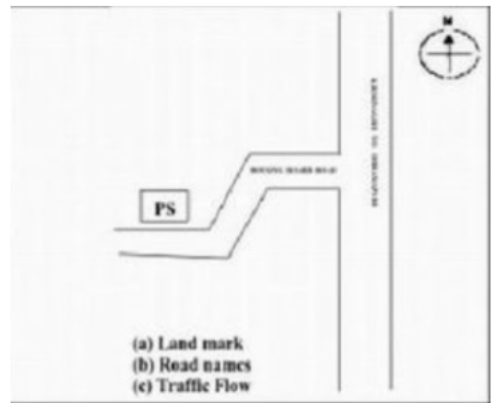

Key MAP View