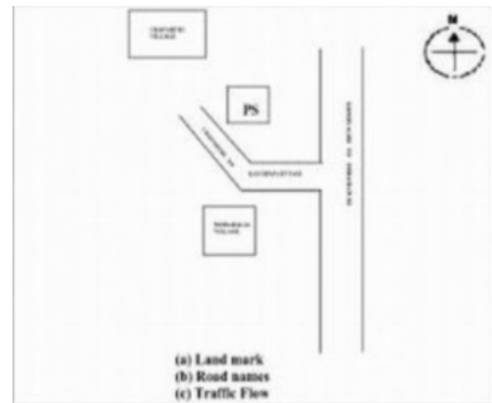

Key MAP View