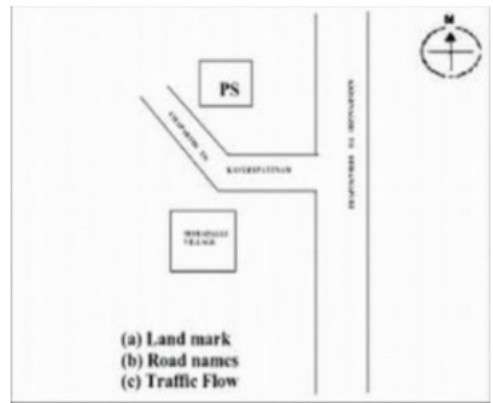

Cad View

Key MAP View