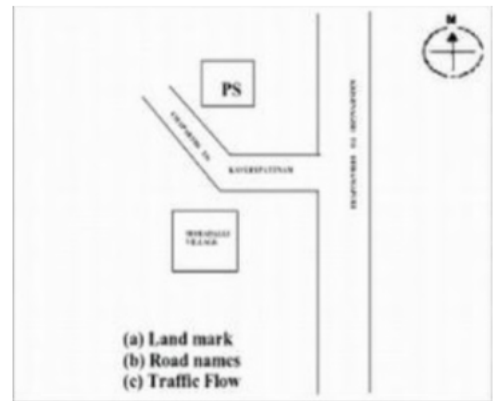

Cad View

Key MAP View