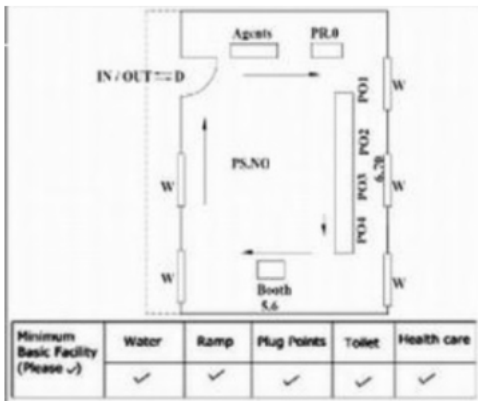

Google Map View

Polling Station Building Front View

Polling Station Front View

Cad View

Key MAP View

1 பெயர் : செல்லன் - தந்தையின் பெயர்: செல்லன் - வீட்டு எண் : 2-203 வயது : 68 பாலினம் : ஆண் Photo is available AXL2338168	# 2 பெயர் : அசோக்குமார் செ தந்தையின் பெயர்: செல்லன் வீட்டு எண் : 2-203 வயது : 48 பாலினம் : ஆண் Photo is available AXL0099457	3 பெயர் : ராஜேந்திரன் - தந்தையின் பெயர்: போத்தராஜ் - வீட்டு எண் : 2-205 வயது : 69 பாலினம் : ஆண் Photo is available BVN1238468
4 பெயர் : வெங்கடராமன் - தந்தையின் பெயர்: கோவிந்தசாமி - வீட்டு எண் : 2-205 வயது : 49 பாலினம் : ஆண் Photo is available AXL2338176	5 பெயர் : கோபி - தாயின் பெயர்: கண்ணம்மாள் - வீட்டு எண் : 2-205 வயது : 44 பாலினம் : ஆண் Photo is available BVN2640621	6 பெயர் : செல்வி - கணவர் பெயர்: கோவிந்தராஜ் - வீட்டு எண் : 2-207 வயது : 55 பாலினம் : பெண் Photo is available BVN2640647
7 பெயர் : சாம்ராஜ் - தந்தையின் பெயர்: சாமுடி - வீட்டு எண் : 2-208 வயது : 64 பாலினம் : ஆண் Photo is available AXL2338192	8 பெயர் : செல்வி - கணவர் பெயர்: சாம்ராஜ் - வீட்டு எண் : 2-208 வயது : 57 பாலினம் : பெண் Photo is available AXL2338218	9 பெயர் : ரத்னா - கணவர் பெயர்: நாகராஜன் - வீட்டு எண் : 2-211 வயது : 60 பாலினம் : பெண் Photo is available AXL2338234
10 பெயர் : கருணாமூர்த்தி - இதரர் பெயர்: தொடலான் - வீட்டு எண் : 2-211 வயது : 53 பாலினம் : ஆண் Photo is available BVN1238039	11 பெயர் : நாகவள்ளி - கணவர் பெயர்: கருணாமூர்த்தி - வீட்டு எண் : 2-211 வயது : 46 பாலினம் : பெண் Photo is available BVN2640654	12 பெயர் : சிவகாமி - கணவர் பெயர்: ரேணு - வீட்டு எண் : 2-213 வயது : 79 பாலினம் : பெண் Photo is available BVN2640662
13 பெயர் : மஞ்சளா - கணவர் பெயர்: முருகன் - வீட்டு எண் : 2-213 வயது : 47 பாலினம் : பெண் Photo is available BVN2640688	14 பெயர் : சின்னசெல்லன் - தந்தையின் பெயர்: செல்லன் - வீட்டு எண் : 2-217 வயது : 64 பாலினம் : ஆண் Photo is available BVN1269521	15 பெயர் : ராஜம்மாள் - கணவர் பெயர்: சின்ன செல்லன் - வீட்டு எண் : 2-217 வயது : 58 பாலினம் : பெண் Photo is available BVN2640696
16 பெயர் : மங்கம்மாள் - கணவர் பெயர்: ராமச்சந்திரன் - வீட்டு எண் : 2-218 வயது : 45 பாலினம் : பெண் Photo is available BVN2640704	17 பெயர் : ஜெய்குமார் - தந்தையின் பெயர்: கோபால் - வீட்டு எண் : 2-218 வயது : 42 பாலினம் : ஆண் Photo is available BVN2640712	18 பெயர் : கண்ணம்மாள் - கணவர் பெயர்: செல்லன் - வீட்டு எண் : 2-220 வயது : 73 பாலினம் : பெண் Photo is available AXL2338242
19 பெயர் : சரவணன் - தந்தையின் பெயர்: செல்லன் - வீட்டு எண் : 2-220 வயது : 51 பாலினம் : ஆண் Photo is available AXL2338259	20 பெயர் : ராமி கணவர் பெயர்: சரவணன் - வீட்டு எண் : 2-220 வயது : 46 பாலினம் : பெண் Photo is available BVN2640720	21 பெயர் : செல்வி - கணவர் பெயர்: அண்ணாதுரை - வீட்டு எண் : 2-222 வயது : 46 பாலினம் : பெண் Photo is available BVN1851260
22 பெயர் : சின்னதாய் - கணவர் பெயர்: துரைசாமி - வீட்டு எண் : 2-223 வயது : 65 பாலினம் : பெண் Photo is available AXL2338275	23 பெயர் : திம்பி - கணவர் பெயர்: மாணிக்கம் - வீட்டு எண் : 2-224 வயது : 66 பாலினம் : பெண் Photo is available AXL0099507	24 பெயர் : குமார் - தந்தையின் பெயர்: மாணிக்கம் - வீட்டு எண் : 2-224 வயது : 51 பாலினம் : ஆண் Photo is available AXL2338283
25 பெயர் : விஜயகுமார் - தந்தையின் பெயர்: மாணிக்கம் - வீட்டு எண் : 2-224 வயது : 45 பாலினம் : ஆண் Photo is available BVN2640746	26 பெயர் : இளங்கோ - தந்தையின் பெயர்: செல்லன் - வீட்டு எண் : 2-227 வயது : 47 பாலினம் : ஆண் Photo is available AXL2338325	27 பெயர் : கரிகாலன் - தந்தையின் பெயர்: மாதேஸ் - வீட்டு எண் : 2-407 வயது : 48 பாலினம் : ஆண் Photo is available BVN3198330
28 பெயர் : சித்ரா - கணவர் பெயர்: ராஜேந்திரன் - வீட்டு எண் : 205 வயது : 46 பாலினம் : பெண் Photo is available BVN3178217	29 பெயர் : பாஸ்கர் - தந்தையின் பெயர்: தர்மலிங்கம் - வீட்டு எண் : 386 வயது : 54 பாலினம் : ஆண் Photo is available BVN3178183	30 பெயர் : சாமுடி - தந்தையின் பெயர்: சாமுண்டி - வீட்டு எண் : 387 வயது : 61 பாலினம் : ஆண் Photo is available BVN3178209