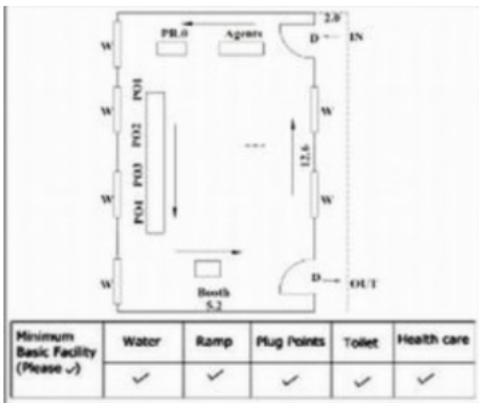

Google Map View

Polling Station Building Front View

Polling Station Front View

Cad View

Key MAP View

1 பெயர் : பூர்வித்யா கணவர் பெயர்: பழனிசாமி வீட்டு எண் : 0 வயது : 28 பாலினம் : பெண் Photo is available	AXL2660272	2 பெயர் : சங்கீதா - கணவர் பெயர்: அன்பு - வீட்டு எண் : 1 வயது : 30 பாலினம் : பெண் Photo is available	AXL1480201	3 பெயர் : மகேஷ்வரி கணவர் பெயர்: சாம்ராஜ் வீட்டு எண் : 1 வயது : 29 பாலினம் : பெண் Photo is available	AXL2537868
4 பெயர் : நந்தினி கணவர் பெயர்: கலையரசன் வீட்டு எண் : 1 வயது : 25 பாலினம் : பெண் Photo is available	AXL2537678	5 பெயர் : முனியப்பன் - தந்தையின் பெயர்: திம்மராயன் - வீட்டு எண் : 1-1 வயது : 63 பாலினம் : ஆண் Photo is available	AXL2383420	6 பெயர் : துளசி - கணவர் பெயர்: முனியப்பன் - வீட்டு எண் : 1-1 வயது : 60 பாலினம் : பெண் Photo is available	BVN1107515
7 பெயர் : அன்பு - தந்தையின் பெயர்: முனியப்பன் - வீட்டு எண் : 1-1 வயது : 40 பாலினம் : ஆண் Photo is available	BVN2133072	8 பெயர் : கோவிந்தராஜ் - தந்தையின் பெயர்: முனியப்பன் - வீட்டு எண் : 1-1 வயது : 35 பாலினம் : ஆண் Photo is available	AXL0130294	9 பெயர் : ரோஷி - கணவர் பெயர்: கோவிந்தராஜ் - வீட்டு எண் : 1-1 வயது : 29 பாலினம் : பெண் Photo is available	AXL1678234
10 பெயர் : சாலி - கணவர் பெயர்: அர்ச்சுனன் - வீட்டு எண் : 1-2 வயது : 81 பாலினம் : பெண் Photo is available	AXL2383446	11 பெயர் : சின்னசாமி - தந்தையின் பெயர்: அர்ச்சுனன் - வீட்டு எண் : 1-2 வயது : 53 பாலினம் : ஆண் Photo is available	AXL2383453	12 பெயர் : இராமன் - தந்தையின் பெயர்: அர்ச்சுனன் - வீட்டு எண் : 1-2 வயது : 49 பாலினம் : ஆண் Photo is available	AXL2383461
13 பெயர் : அருள்ஜோதி - கணவர் பெயர்: சின்னசாமி - வீட்டு எண் : 1-2 வயது : 47 பாலினம் : பெண் Photo is available	BVN1107952	14 பெயர் : இளவரசன் கா தந்தையின் பெயர்: காசி - வீட்டு எண் : 1-2 வயது : 33 பாலினம் : ஆண் Photo is available	AXL0885806	15 பெயர் : அம்மு - கணவர் பெயர்: ராமன் - வீட்டு எண் : 1-2A வயது : 42 பாலினம் : பெண் Photo is available	AXL0100388
16 பெயர் : முருகேசன் - தந்தையின் பெயர்: மாரி - வீட்டு எண் : 1-3 வயது : 59 பாலினம் : ஆண் Photo is available	BVN1107218	17 பெயர் : மங்கையம்மாள் - கணவர் பெயர்: முருகேசன் - வீட்டு எண் : 1-3 வயது : 54 பாலினம் : பெண் Photo is available	AXL2383479	18 பெயர் : சின்னகண்ணன் - தந்தையின் பெயர்: திருப்பதி - வீட்டு எண் : 1-4 வயது : 78 பாலினம் : ஆண் Photo is available	AXL2383487
19 பெயர் : ரஞ்சிதம் - கணவர் பெயர்: சின்னகண்ணன் - வீட்டு எண் : 1-4 வயது : 64 பாலினம் : பெண் Photo is available	AXL2383495	20 பெயர் : சஞ்சீவகுமார் - தந்தையின் பெயர்: சின்னகண்ணன் - வீட்டு எண் : 1-4 வயது : 43 பாலினம் : ஆண் Photo is available	BVN1282250	21 பெயர் : மணிவேல் - தந்தையின் பெயர்: திருப்பதி - வீட்டு எண் : 1-5 வயது : 62 பாலினம் : ஆண் Photo is available	AXL2383503
22 பெயர் : பழனி - கணவர் பெயர்: மணிவேல் - வீட்டு எண் : 1-5 வயது : 59 பாலினம் : பெண் Photo is available	AXL2383511	23 பெயர் : அன்பு - தந்தையின் பெயர்: மணிவேல் - வீட்டு எண் : 1/5 வயது : 37 பாலினம் : ஆண் Photo is available	AXL0100396	24 பெயர் : மீனா கணவர் பெயர்: அருள் வீட்டு எண் : 1/5 வயது : 26 பாலினம் : பெண் Photo is available	AXL1788009
25 பெயர் : லட்சுமி - கணவர் பெயர்: கோவிந்தசாமி - வீட்டு எண் : 1-6 வயது : 49 பாலினம் : பெண் Photo is available	BVN1282292	26 பெயர் : மாரி - தந்தையின் பெயர்: திருப்பதி - வீட்டு எண் : 1-7 வயது : 73 பாலினம் : ஆண் Photo is available	AXL2383529	27 பெயர் : முனியம்மாள் - கணவர் பெயர்: மாரி - வீட்டு எண் : 1-7 வயது : 66 பாலினம் : பெண் Photo is available	AXL2383537
28 பெயர் : வெங்கடாசலம் - தந்தையின் பெயர்: அர்ச்சுனன் - வீட்டு எண் : 1-8 வயது : 59 பாலினம் : ஆண் Photo is available	AXL2383545	29 பெயர் : படவட்டாள் - கணவர் பெயர்: வெங்கடாசலம் - வீட்டு எண் : 1-8 வயது : 51 பாலினம் : பெண் Photo is available	AXL2383552	30 பெயர் : அனுசுயா தந்தையின் பெயர்: வெங்கடாசலம் வீட்டு எண் : 1/8 வயது : 26 பாலினம் : பெண் Photo is available	AXL1726371