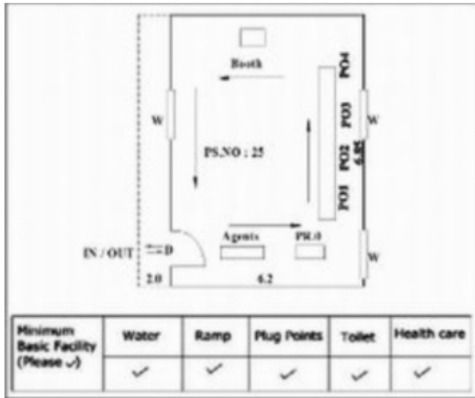

Google Map View

Polling Station Building Front View

Polling Station Front View

Cad View

Key MAP View

சட்டமன்றத் தொகுதியின் எண் மற்றும் பெயர் : 53-கிருஷ்ணகிரி
பிரிவு எண் மற்றும் பெயர் 1-கல்லுகுறிக்கி(வ.கி) மற்றும்(ஊ), கல்லுகுறிக்கி அரிஜன காலனி வார்டு-1