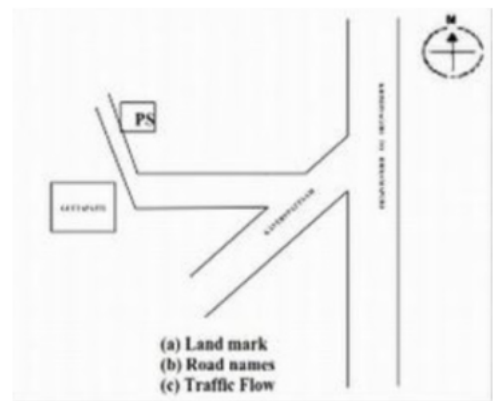

Cad View

Key MAP View