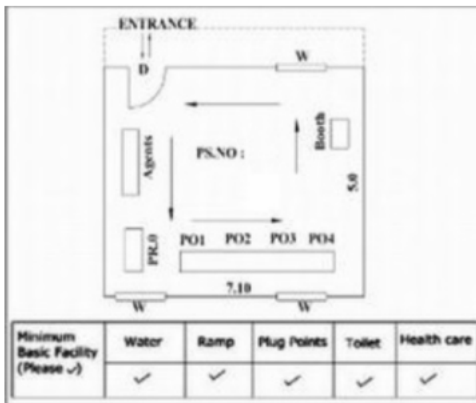

Google Map View

Polling Station Building Front View

Polling Station Front View

Cad View

Key MAP View

1	BVN1842608	பெயர் : மாரி - தந்தையின் பெயர்: வேடி - வீட்டு எண் : 2-294 வயது : 78 பாலினம் : ஆண்	Photo is available	2	BVN1842848	பெயர் : சின்னபுள்ளை - கணவர் பெயர்: மாரி - வீட்டு எண் : 2-294 வயது : 64 பாலினம் : பெண்	Photo is available	3	BVN1843549	பெயர் : பெரியண்ணன் - தந்தையின் பெயர்: மாரி - வீட்டு எண் : 2-294 வயது : 45 பாலினம் : ஆண்	Photo is available
4	BVN1844125	பெயர் : தமிழ்செல்வி - கணவர் பெயர்: பெரியண்ணன் - வீட்டு எண் : 2-294 வயது : 41 பாலினம் : பெண்	Photo is available	5	AXL2404895	பெயர் : வேடராயன் - தந்தையின் பெயர்: வேடி - வீட்டு எண் : 2-295 வயது : 53 பாலினம் : ஆண்	Photo is available	6	AXL2404903	பெயர் : குப்பச்சி - கணவர் பெயர்: வேடராயன் - வீட்டு எண் : 2-295 வயது : 49 பாலினம் : பெண்	Photo is available
7	AXL1226521	பெயர் : விஜயகாந்த் - தந்தையின் பெயர்: வேடராயன் - வீட்டு எண் : 2-295 வயது : 31 பாலினம் : ஆண்	Photo is available	8	AXL2404929	பெயர் : காசிராணி - கணவர் பெயர்: கிருஷ்ணன் - வீட்டு எண் : 2-296 வயது : 51 பாலினம் : பெண்	Photo is available	9	BVN2132793	பெயர் : சின்ன பிள்ளை - தந்தையின் பெயர்: வெள்ளையன் - வீட்டு எண் : 2-297 வயது : 79 பாலினம் : ஆண்	Photo is available
10	BVN1846047	பெயர் : கௌரி - கணவர் பெயர்: சின்ன பிள்ளை - வீட்டு எண் : 2-297 வயது : 71 பாலினம் : பெண்	Photo is available	11	BVN1106897	பெயர் : பெருமாள் - தந்தையின் பெயர்: சின்னபிள்ளை - வீட்டு எண் : 2-297 வயது : 56 பாலினம் : ஆண்	Photo is available	12	BVN2656825	பெயர் : பெரியாப்பா - கணவர் பெயர்: பெருமாள் - வீட்டு எண் : 2-297 வயது : 51 பாலினம் : பெண்	Photo is available
13	BVN2133114	பெயர் : சண்முகம் - தந்தையின் பெயர்: சின்னசாமி - வீட்டு எண் : 2-297 வயது : 49 பாலினம் : ஆண்	Photo is available	14	BVN2656833	பெயர் : கிருஷ்ணன் - தந்தையின் பெயர்: சின்னபிள்ளை - வீட்டு எண் : 2-297 வயது : 43 பாலினம் : ஆண்	Photo is available	15	BVN1844562	பெயர் : சக்தி - கணவர் பெயர்: சண்முகம் - வீட்டு எண் : 2-297 வயது : 40 பாலினம் : பெண்	Photo is available
16	BVN1838515	பெயர் : ராஜி - தந்தையின் பெயர்: வேடி - வீட்டு எண் : 2-298 வயது : 76 பாலினம் : ஆண்	Photo is available	17	BVN1838523	பெயர் : ராஜம்மாள் - கணவர் பெயர்: ராஜி - வீட்டு எண் : 2-298 வயது : 61 பாலினம் : பெண்	Photo is available	18	BVN1844828	பெயர் : துரை - தந்தையின் பெயர்: ராஜி - வீட்டு எண் : 2-298 வயது : 49 பாலினம் : ஆண்	Photo is available
19	BVN1845148	பெயர் : முருகம்மாள் - கணவர் பெயர்: துரை - வீட்டு எண் : 2-298 வயது : 42 பாலினம் : பெண்	Photo is available	20	BVN2108280	பெயர் : எல்லம்மாள் - கணவர் பெயர்: வேடி - வீட்டு எண் : 2-299 வயது : 84 பாலினம் : பெண்	Photo is available	21	BVN2656841	பெயர் : வேடியம்மாள் - கணவர் பெயர்: ஜெயராமன் - வீட்டு எண் : 2-299 வயது : 49 பாலினம் : பெண்	Photo is available
22	BVN1838374	பெயர் : பரசுராமன் - தந்தையின் பெயர்: குள்ளவேடி - வீட்டு எண் : 2-300 வயது : 64 பாலினம் : ஆண்	Photo is available	23	BVN1838382	பெயர் : கிருஷ்ணவேணி - கணவர் பெயர்: பரசுராமன் - வீட்டு எண் : 2-300 வயது : 56 பாலினம் : பெண்	Photo is available	24	BVN1846401	பெயர் : பூவன் - தந்தையின் பெயர்: வேடி - வீட்டு எண் : 2-301 வயது : 59 பாலினம் : ஆண்	Photo is available
25	BVN2683688	பெயர் : பழனிம்மாள் - கணவர் பெயர்: பூவன் - வீட்டு எண் : 2-301 வயது : 50 பாலினம் : பெண்	Photo is available	26	BVN1845346	பெயர் : வேடி - தந்தையின் பெயர்: வேடி - வீட்டு எண் : 2-302 வயது : 65 பாலினம் : ஆண்	Photo is available	27	BVN1845544	பெயர் : ராஜம்மாள் - கணவர் பெயர்: வேடி - வீட்டு எண் : 2-302 வயது : 57 பாலினம் : பெண்	Photo is available
28	AXL1226414	பெயர் : வெங்கடாசலம் - தந்தையின் பெயர்: வேடி - வீட்டு எண் : 2-302 வயது : 38 பாலினம் : ஆண்	Photo is available	29	AXL1226406	பெயர் : சித்ரா வே கணவர் பெயர்: வெங்கடாசலம் - வீட்டு எண் : 2/302 வயது : 33 பாலினம் : பெண்	Photo is available	30	BVN1847003	பெயர் : குப்பம்மாள் - கணவர் பெயர்: காவேரி - வீட்டு எண் : 2-303 வயது : 76 பாலினம் : பெண்	Photo is available