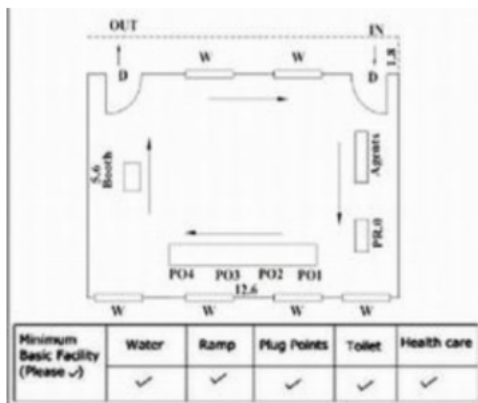

**Google Map View**

**Polling Station Building Front View**

**Polling Station Front View**

**Cad View**

**Key MAP View**

1 பெயர் : நதியா - தாயின் பெயர் : செல்லம்மாள் - வீட்டு எண் : 2-227 வயது : 30 பாலினம் : பெண்	AXL1707660 Photo is available	2 பெயர் : தங்கவேல் - தந்தையின் பெயர்: மாணிக்கம் - வீட்டு எண் : 2-273 வயது : 51 பாலினம் : ஆண்	BVN1830009 Photo is available	3 பெயர் : காமாட்சி - கணவர் பெயர்: தங்கவேல் - வீட்டு எண் : 2-273 வயது : 47 பாலினம் : பெண்	BVN1829985 Photo is available
4 பெயர் : வித்யா தந்தையின் பெயர்: தங்கவேல் வீட்டு எண் : 2/273 வயது : 25 பாலினம் : பெண்	AXL2455558 Photo is available	5 பெயர் : மங்கம்மாள் - கணவர் பெயர்: மாரியப்பன் - வீட்டு எண் : 2-274 வயது : 97 பாலினம் : பெண்	AXL2347144 Photo is available	6 பெயர் : முருகன் - தந்தையின் பெயர்: மாணிக்கம் - வீட்டு எண் : 2-274 வயது : 47 பாலினம் : ஆண்	AXL0103622 Photo is available
7 பெயர் : மங்கம்மாள் - கணவர் பெயர்: முருகன் - வீட்டு எண் : 2-274 வயது : 44 பாலினம் : பெண்	AXL0103630 Photo is available	8 பெயர் : ராமன் - தந்தையின் பெயர்: முருகன் - வீட்டு எண் : 2-274 வயது : 29 பாலினம் : ஆண்	AXL1577543 Photo is available	9 பெயர் : சதிஷ் தந்தையின் பெயர்: முருகன் வீட்டு எண் : 2/274 வயது : 25 பாலினம் : ஆண்	AXL2455541 Photo is available
10 பெயர் : செவத்தான் - தந்தையின் பெயர்: மாணிக்கம் - வீட்டு எண் : 2-275 வயது : 63 பாலினம் : ஆண்	AXL2347151 Photo is available	11 பெயர் : பச்சம்மாள் - கணவர் பெயர்: செவத்தான் - வீட்டு எண் : 2-275 வயது : 59 பாலினம் : பெண்	BVN2134328 Photo is available	12 பெயர் : முருகன் - தந்தையின் பெயர்: செவத்தான் - வீட்டு எண் : 2-275 வயது : 35 பாலினம் : ஆண்	AXL1117233 Photo is available
13 பெயர் : அண்ணாமலை - தந்தையின் பெயர்: மாணிக்கம் - வீட்டு எண் : 2-276 வயது : 65 பாலினம் : ஆண்	BVN1830223 Photo is available	14 பெயர் : சித்தம்மாள் - கணவர் பெயர்: அண்ணாமலை - வீட்டு எண் : 2-276 வயது : 58 பாலினம் : பெண்	AXL2347169 Photo is available	15 பெயர் : திருப்பதி - தந்தையின் பெயர்: அண்ணாமலை - வீட்டு எண் : 2-276 வயது : 45 பாலினம் : ஆண்	AXL0720862 Photo is available
16 பெயர் : இந்திராணி - கணவர் பெயர்: திருப்பதி - வீட்டு எண் : 2-276 வயது : 41 பாலினம் : பெண்	AXL0720870 Photo is available	17 பெயர் : செல்லம்மாள் - கணவர் பெயர்: மணி - வீட்டு எண் : 2-277 வயது : 60 பாலினம் : பெண்	BVN1830769 Photo is available	18 பெயர் : மாதம்மாள் - கணவர் பெயர்: ராஜி - வீட்டு எண் : 2-278 வயது : 63 பாலினம் : பெண்	AXL1117530 Photo is available
19 பெயர் : செல்வம் - தந்தையின் பெயர்: ராஜிகவுண்டர் - வீட்டு எண் : 2-278 வயது : 42 பாலினம் : ஆண்	BVN1832708 Photo is available	20 பெயர் : முருகன் - தந்தையின் பெயர்: ராஜிகவுண்டர் - வீட்டு எண் : 2-278 வயது : 41 பாலினம் : ஆண்	AXL0130930 Photo is available	21 பெயர் : விஜயா - கணவர் பெயர்: செல்வம் - வீட்டு எண் : 2-278 வயது : 39 பாலினம் : பெண்	AXL0720912 Photo is available
22 பெயர் : காந்தி - தந்தையின் பெயர்: இராஜி - வீட்டு எண் : 2-278 வயது : 39 பாலினம் : ஆண்	AXL0720920 Photo is available	23 பெயர் : தீபா கணவர் பெயர்: முருகன் வீட்டு எண் : 2/278 வயது : 26 பாலினம் : பெண்	AXL1726975 Photo is available	24 பெயர் : சம்பத் - தந்தையின் பெயர்: ராஜிகவுண்டர் - வீட்டு எண் : 2-278A வயது : 45 பாலினம் : ஆண்	BVN1831544 Photo is available
25 பெயர் : இளவரசி - கணவர் பெயர்: சம்பதி - வீட்டு எண் : 2-278A வயது : 40 பாலினம் : பெண்	AXL0720938 Photo is available	26 பெயர் : கண்மணி - தந்தையின் பெயர்: மாரியப்பன் - வீட்டு எண் : 2-279 வயது : 74 பாலினம் : ஆண்	AXL2348001 Photo is available	27 பெயர் : ஜெயந்தி - கணவர் பெயர்: சங்கர் - வீட்டு எண் : 2-279 வயது : 44 பாலினம் : பெண்	AXL0130948 Photo is available
28 பெயர் : சண்முகம் - தந்தையின் பெயர்: கண்மணி - வீட்டு எண் : 2-279A வயது : 49 பாலினம் : ஆண்	AXL2348019 Photo is available	29 பெயர் : ராமி - கணவர் பெயர்: சண்முகம் - வீட்டு எண் : 2-279A வயது : 42 பாலினம் : பெண்	BVN1828383 Photo is available	30 பெயர் : கஸ்தூரி - கணவர் பெயர்: கண்மணி - வீட்டு எண் : 2-279B வயது : 72 பாலினம் : பெண்	AXL2348027 Photo is available