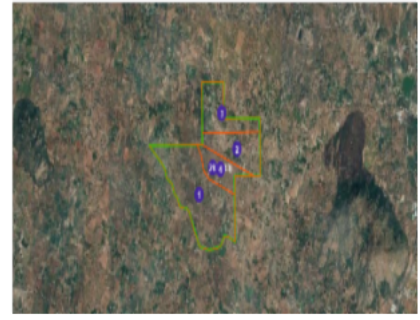

Google Map View