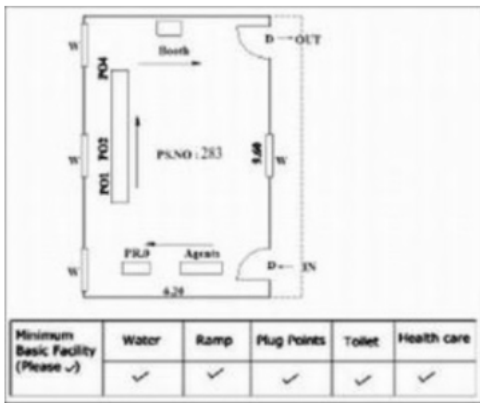

Google Map View

Polling Station Building Front View

Polling Station Front View

Cad View

Key MAP View

1 பெயர் : அமுதா கணவர் பெயர்: தவமணி வீட்டு எண் : 1/165 வயது : 24 பாலினம் : பெண்	AXL2581726 Photo is available	2 பெயர் : ஸுக்கிரியா தந்தையின் பெயர்: பரமசிவம் வீட்டு எண் : 2/236பீ வயது : 24 பாலினம் : ஆண்	AXL2554343 Photo is available	3 பெயர் : கண்ணம்மாள் - கணவர் பெயர்: கோவிந்தசாமி - வீட்டு எண் : 2-396 வயது : 72 பாலினம் : பெண்	AXL2355642 Photo is available
4 பெயர் : முருகேசன் - தந்தையின் பெயர்: கோவிந்தசாமி - வீட்டு எண் : 2-396 வயது : 38 பாலினம் : ஆண்	AXL0103911 Photo is available	5 பெயர் : நாகலட்சுமி - கணவர் பெயர்: முருகேசன் - வீட்டு எண் : 2-396 வயது : 37 பாலினம் : பெண்	AXL0103929 Photo is available	6 பெயர் : ராசம்மாள் - கணவர் பெயர்: காசி - வீட்டு எண் : 2-397 வயது : 82 பாலினம் : பெண்	BVN2613230 Photo is available
7 பெயர் : ரங்கசாமி - தந்தையின் பெயர்: காசி - வீட்டு எண் : 2-397 வயது : 53 பாலினம் : ஆண்	AXL1117290 Photo is available	8 பெயர் : பழனி - கணவர் பெயர்: அரங்கசாமி - வீட்டு எண் : 2-397 வயது : 53 பாலினம் : பெண்	AXL2355659 Photo is available	9 பெயர் : விஜி - தந்தையின் பெயர்: ரங்கசாமி - வீட்டு எண் : 2-397 வயது : 33 பாலினம் : ஆண்	AXL1117282 Photo is available
10 பெயர் : சிவரஞ்சனி கணவர் பெயர்: விஜி வீட்டு எண் : 2/397A வயது : 30 பாலினம் : பெண்	AXL2504165 Photo is available	11 பெயர் : சின்னப்பாப்பா - கணவர் பெயர்: கிருஷ்ணன் - வீட்டு எண் : 2-398 வயது : 59 பாலினம் : பெண்	AXL2355675 Photo is available	12 பெயர் : ரங்கசாமி க தந்தையின் பெயர்: கணபதி வீட்டு எண் : 2/399 வயது : 29 பாலினம் : ஆண்	AXL1727189 Photo is available
13 பெயர் : முத்துவேடி - கணவர் பெயர்: துரைசாமி - வீட்டு எண் : 2-400 வயது : 63 பாலினம் : பெண்	AXL2355683 Photo is available	14 பெயர் : ராஜ்குமார் - தந்தையின் பெயர்: துரைசாமி - வீட்டு எண் : 2-400 வயது : 35 பாலினம் : ஆண்	AXL0721266 Photo is available	15 பெயர் : முத்துவேடி - கணவர் பெயர்: முனுசாமி - வீட்டு எண் : 2-401 வயது : 61 பாலினம் : பெண்	AXL2355691 Photo is available
16 பெயர் : துளசி - கணவர் பெயர்: மணி - வீட்டு எண் : 2-401 வயது : 51 பாலினம் : பெண்	AXL0721258 Photo is available	17 பெயர் : முருகன் - தந்தையின் பெயர்: சஞ்சீவன் - வீட்டு எண் : 2-402 வயது : 55 பாலினம் : ஆண்	AXL2355717 Photo is available	18 பெயர் : விஜய் தந்தையின் பெயர்: பழனி வீட்டு எண் : 2/403 வயது : 25 பாலினம் : ஆண்	AXL2505774 Photo is available
19 பெயர் : ஹரிஷ்குமார் தந்தையின் பெயர்: சாம்ராஜ் வீட்டு எண் : 2/403(A) வயது : 24 பாலினம் : ஆண்	AXL2459618 Photo is available	20 பெயர் : சகுந்தலா கணவர் பெயர்: பழனி வீட்டு எண் : 2/404 வயது : 37 பாலினம் : பெண்	AXL2505741 Photo is available	21 பெயர் : லட்சுமியம்மாள் - கணவர் பெயர்: வெங்கட்ராமய்யா - வீட்டு எண் : 2-421 வயது : 82 பாலினம் : பெண்	AXL2355725 Photo is available
22 பெயர் : சுமித்ரா தந்தையின் பெயர்: முருகன் வீட்டு எண் : 2/440 வயது : 33 பாலினம் : பெண்	AXL1767862 Photo is available	23 பெயர் : கிருஷ்ணம்மாள் - கணவர் பெயர்: முனுசாமி - வீட்டு எண் : 2-461-A வயது : 41 பாலினம் : பெண்	BVN1831288 Photo is available	24 பெயர் : சாந்தி கணவர் பெயர்: சிலம்பரசன் வீட்டு எண் : 2/465 வயது : 30 பாலினம் : பெண்	AXL1788074 Photo is available
25 பெயர் : பத்மா - கணவர் பெயர்: வெங்கட்ராமய்யா - வீட்டு எண் : 2-469A வயது : 56 பாலினம் : பெண்	AXL2355733 Photo is available	26 பெயர் : சதிஷ்குமார் தந்தையின் பெயர்: முனுசாமி வீட்டு எண் : 2/479 வயது : 27 பாலினம் : ஆண்	AXL1766583 Photo is available	27 பெயர் : ஹேமலதா தந்தையின் பெயர்: முனுசாமி வீட்டு எண் : 2/479 வயது : 25 பாலினம் : பெண்	AXL1767912 Photo is available
28 பெயர் : காயத்திரி தந்தையின் பெயர்: கார்த்திகேயன் வீட்டு எண் : 2/517 வயது : 23 பாலினம் : பெண்	AXL2582906 Photo is available	29 பெயர் : மோகன் குமார் தந்தையின் பெயர்: முனியப்பன் வீட்டு எண் : 2/522 வயது : 26 பாலினம் : ஆண்	AXL2505766 Photo is available	30 பெயர் : தண்டபாணி தந்தையின் பெயர்: பெரியண்ணன் வீட்டு எண் : 2/524 வயது : 27 பாலினம் : ஆண்	AXL2505758 Photo is available