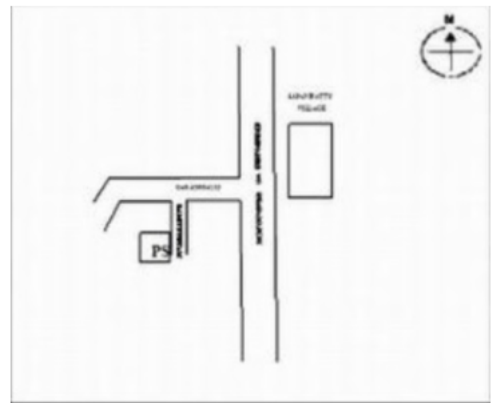

Key MAP View