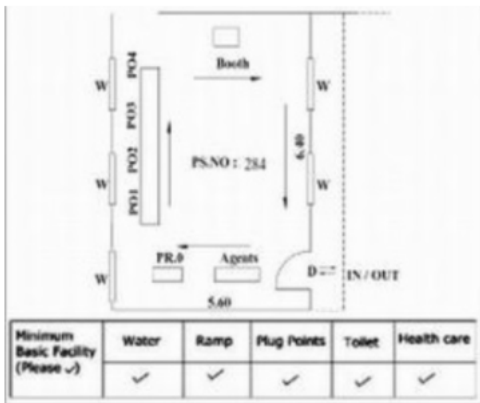

Cad View

Key MAP View