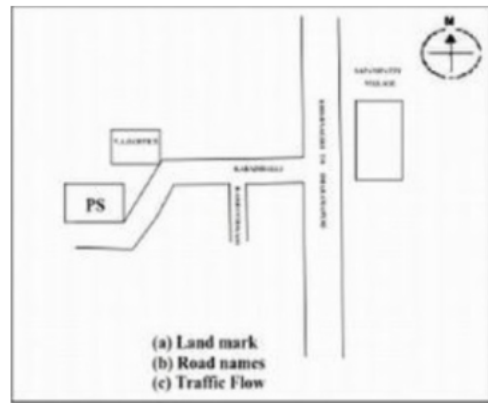

Cad View

Key MAP View