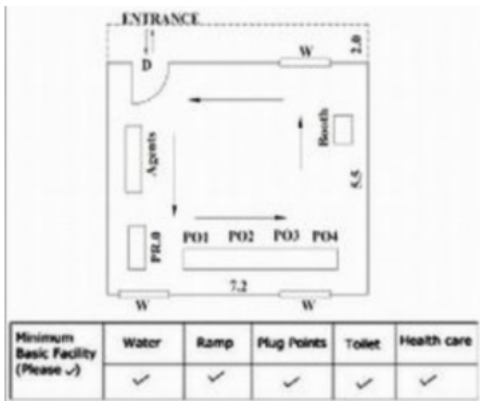

**Google Map View**

**Polling Station Building Front View**

**Polling Station Front View**

**Cad View**

**Key MAP View**

சட்டமன்றத் தொகுதியின் எண் மற்றும் பெயர் : 53-கிருஷ்ணகிரி  
பிரிவு எண் மற்றும் பெயர் 1-ஜெகதாப் (வ.கி) மற்றும் (ஊ), செவத்தான் கொட்டாய் வார்டு-4