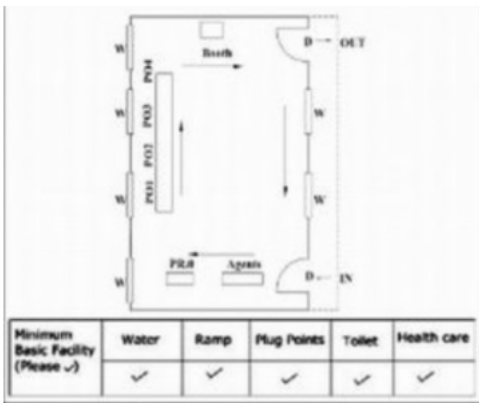

Google Map View

Polling Station Building Front View

Polling Station Front View

Cad View

Key MAP View

1	AXL0725473	பெயர் : துளசி - தந்தையின் பெயர்: சஞ்சீவன் - வீட்டு எண் : 1 வயது : 61 பாலினம் : பெண்	Photo is available	2	AXL1120708	பெயர் : ஜெயலட்சுமி - கணவர் பெயர்: கோவிந்தசாமி - வீட்டு எண் : 1-31 வயது : 34 பாலினம் : பெண்	Photo is available	3	AXL0106021	பெயர் : நாசன் - தந்தையின் பெயர்: சின்னாகவுண்டர் - வீட்டு எண் : 2-1 வயது : 38 பாலினம் : ஆண்	Photo is available
4	BVN1111558	பெயர் : சின்னராஜ் - தந்தையின் பெயர்: பெரியசென்றாயன் - வீட்டு எண் : 2-2 வயது : 71 பாலினம் : ஆண்	Photo is available	5	BVN1826056	பெயர் : துளசியம்மாள் - கணவர் பெயர்: கணேசன் - வீட்டு எண் : 2-2 வயது : 45 பாலினம் : பெண்	Photo is available	6	BVN2127959	பெயர் : கணேசன் - தந்தையின் பெயர்: சின்னராஜ் - வீட்டு எண் : 2-2 வயது : 44 பாலினம் : ஆண்	Photo is available
7	AXL0105619	பெயர் : ஜெயவேலு - தந்தையின் பெயர்: சின்னராஜ் - வீட்டு எண் : 2-2 வயது : 38 பாலினம் : ஆண்	Photo is available	8	AXL2405371	பெயர் : சக்கரவர்த்தி - தந்தையின் பெயர்: பெரியசென்றாயன் - வீட்டு எண் : 2-2A வயது : 66 பாலினம் : ஆண்	Photo is available	9	AXL2405389	பெயர் : சாந்தா - கணவர் பெயர்: சக்கரவர்த்தி - வீட்டு எண் : 2-2A வயது : 62 பாலினம் : பெண்	Photo is available
10	AXL0725374	பெயர் : மாதா - தந்தையின் பெயர்: சக்கரவர்த்தி - வீட்டு எண் : 2-2A வயது : 41 பாலினம் : ஆண்	Photo is available	11	AXL1121326	பெயர் : லதா - கணவர் பெயர்: மாதா - வீட்டு எண் : 2-2A வயது : 39 பாலினம் : பெண்	Photo is available	12	BVN3188778	பெயர் : மோகன் - தந்தையின் பெயர்: சக்கரவர்த்தி - வீட்டு எண் : 2-2A வயது : 37 பாலினம் : ஆண்	Photo is available
13	AXL1825256	பெயர் : கவிதா கணவர் பெயர்: மோகன் வீட்டு எண் : 2/2ஏ வயது : 36 பாலினம் : பெண்	Photo is available	14	AXL1778349	பெயர் : கனிஷ்கா தந்தையின் பெயர்: கணேசன் வீட்டு எண் : 2/2B வயது : 25 பாலினம் : பெண்	Photo is available	15	AXL2871085	பெயர் : சிதம்பரம் ஜி தந்தையின் பெயர்: கணேசன் வீட்டு எண் : 2/2பி வயது : 20 பாலினம் : ஆண்	Photo is available
16	AXL2853158	பெயர் : முத்து கணவர் பெயர்: சின்னராஜ் வீட்டு எண் : 2-3 வயது : 63 பாலினம் : பெண்	Photo is available	17	BVN1824895	பெயர் : மாதா - தாயின் பெயர்: பார்வதி - வீட்டு எண் : 2-3 வயது : 47 பாலினம் : ஆண்	Photo is available	18	AXL0725382	பெயர் : சித்ரா - கணவர் பெயர்: மாதா - வீட்டு எண் : 2-3 வயது : 36 பாலினம் : பெண்	Photo is available
19	BVN2133460	பெயர் : ஆறுமுகம் - தந்தையின் பெயர்: பெருமாள் - வீட்டு எண் : 2-3A வயது : 68 பாலினம் : ஆண்	Photo is available	20	BVN2133445	பெயர் : சின்னபிள்ளை - கணவர் பெயர்: ஆறுமுகம் - வீட்டு எண் : 2-3A வயது : 62 பாலினம் : பெண்	Photo is available	21	BVN2612760	பெயர் : ராஜா - தந்தையின் பெயர்: ஆறுமுகம் - வீட்டு எண் : 2-3A வயது : 47 பாலினம் : ஆண்	Photo is available
22	BVN1827096	பெயர் : தேவேந்திரன் - தந்தையின் பெயர்: ஆறுமுகம் - வீட்டு எண் : 2-3A வயது : 43 பாலினம் : ஆண்	Photo is available	23	AXL2405405	பெயர் : வெள்ளகண்ணி - கணவர் பெயர்: சென்றாயன் - வீட்டு எண் : 2-4 வயது : 81 பாலினம் : பெண்	Photo is available	24	BVN1826635	பெயர் : ஜடையன் - இதர பெயர்: வெள்ளகண்ணி - வீட்டு எண் : 2-4 வயது : 46 பாலினம் : ஆண்	Photo is available
25	BVN1826650	பெயர் : கௌர் - கணவர் பெயர்: ஜடையன் - வீட்டு எண் : 2-4 வயது : 44 பாலினம் : பெண்	Photo is available	26	AXL1364009	பெயர் : அருள் - தந்தையின் பெயர்: சென்றாயன் - வீட்டு எண் : 2-4 வயது : 40 பாலினம் : ஆண்	Photo is available	27	AXL1364041	பெயர் : துளசியம்மாள் - கணவர் பெயர்: அருள் - வீட்டு எண் : 2-4 வயது : 36 பாலினம் : பெண்	Photo is available
28	AXL2405421	பெயர் : தங்கவேல் - தந்தையின் பெயர்: வேடியப்பன் - வீட்டு எண் : 2-5 வயது : 56 பாலினம் : ஆண்	Photo is available	29	BVN1826536	பெயர் : எல்லம்மாள் - கணவர் பெயர்: தங்கவேல் - வீட்டு எண் : 2-5 வயது : 49 பாலினம் : பெண்	Photo is available	30	AXL2891919	பெயர் : திருப்பதி த தந்தையின் பெயர்: தங்கவேல் வீட்டு எண் : 2/5 வயது : 22 பாலினம் : ஆண்	Photo is available