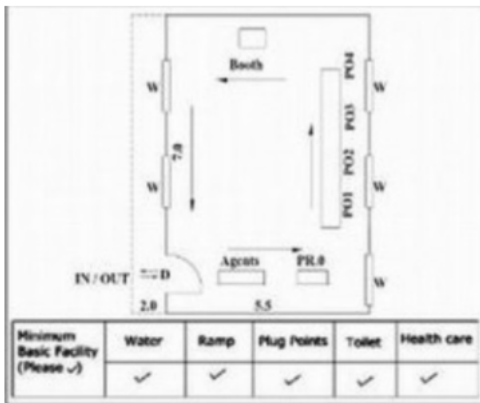

Google Map View

Polling Station Building Front View

Polling Station Front View

Cad View

Key MAP View

1 பெயர் : பிரியங்கா கணவர் பெயர் : சத்தியன் வீட்டு எண் : 0 வயது : 29 பாலினம் : பெண் Photo is available AXL1769512	2 பெயர் : வேடியப்பன் - தந்தையின் பெயர் : கண்ணன் - வீட்டு எண் : 1 வயது : 41 பாலினம் : ஆண் Photo is available AXL1364702	3 பெயர் : கங்கா - கணவர் பெயர் : பெருமாள் - வீட்டு எண் : 1 வயது : 38 பாலினம் : பெண் Photo is available AXL1122076
4 பெயர் : பிரேமலதா - கணவர் பெயர் : மூர்த்தி - வீட்டு எண் : 1 வயது : 36 பாலினம் : பெண் Photo is available AXL1408053	5 பெயர் : வரலட்சுமி - கணவர் பெயர் : பரதன் - வீட்டு எண் : 1 வயது : 34 பாலினம் : பெண் Photo is available AXL1364710	6 பெயர் : ராதிகா - கணவர் பெயர் : ராஜா - வீட்டு எண் : 1 வயது : 33 பாலினம் : பெண் Photo is available AXL1364686
7 பெயர் : சிவரஞ்சனி - கணவர் பெயர் : சாந்தகுமார் - வீட்டு எண் : 1 வயது : 32 பாலினம் : பெண் Photo is available AXL1364694	8 பெயர் : தீபா - கணவர் பெயர் : மாதேஸ்வரன் - வீட்டு எண் : 1 வயது : 29 பாலினம் : பெண் Photo is available AXL1503366	9 பெயர் : சூர்யா - தந்தையின் பெயர் : கோவிந்தன் - வீட்டு எண் : 1 வயது : 29 பாலினம் : ஆண் Photo is available AXL1503341
10 பெயர் : தீபா - தந்தையின் பெயர் : பெரியண்ணன் - வீட்டு எண் : 1 வயது : 29 பாலினம் : பெண் Photo is available AXL1574250	11 பெயர் : கோமதி - கணவர் பெயர் : தமிழ்மணி - வீட்டு எண் : 1 வயது : 29 பாலினம் : பெண் Photo is available AXL1680602	12 பெயர் : பிரேமா - கணவர் பெயர் : கண்ணாமணி - வீட்டு எண் : 2-22 வயது : 69 பாலினம் : பெண் Photo is available AXL1407873
13 பெயர் : வேலு - தந்தையின் பெயர் : முருகேசன் - வீட்டு எண் : 3 வயது : 33 பாலினம் : ஆண் Photo is available AXL1122167	14 பெயர் : ராம்குமார் - தாயின் பெயர் : கௌரி - வீட்டு எண் : 3 வயது : 30 பாலினம் : ஆண் Photo is available AXL1407964	15 பெயர் : அசோக் - தந்தையின் பெயர் : காவேரி - வீட்டு எண் : 3 வயது : 28 பாலினம் : ஆண் Photo is available AXL1574474
16 பெயர் : அல்லிமுத்து - தந்தையின் பெயர் : சிவலிங்கம் - வீட்டு எண் : 3-9A வயது : 28 பாலினம் : ஆண் Photo is available AXL1574292	17 பெயர் : மணிவண்ணன் - தாயின் பெயர் : பழனியம்மாள் - வீட்டு எண் : 3-66A வயது : 31 பாலினம் : ஆண் Photo is available AXL1408020	18 பெயர் : தமிழ்செல்வன் - தந்தையின் பெயர் : முருகேசன் - வீட்டு எண் : 3-73A வயது : 43 பாலினம் : ஆண் Photo is available AXL1121979
19 பெயர் : லட்சுமி - கணவர் பெயர் : தமிழ்செல்வன் - வீட்டு எண் : 3-73A வயது : 37 பாலினம் : பெண் Photo is available AXL1407980	20 பெயர் : விஜயலட்சுமி - கணவர் பெயர் : ஸ்ரீ கண்டன் - வீட்டு எண் : 3-113 வயது : 31 பாலினம் : பெண் Photo is available AXL1407931	21 பெயர் : பகலவன் - தந்தையின் பெயர் : பிரபாகரன் - வீட்டு எண் : 3-146 வயது : 28 பாலினம் : ஆண் Photo is available AXL1574300
22 பெயர் : விஜய் - தந்தையின் பெயர் : வேடியப்பன் - வீட்டு எண் : 3-149 வயது : 29 பாலினம் : ஆண் Photo is available AXL1483452	23 பெயர் : இளம்பருதி - தந்தையின் பெயர் : சண்முகம் - வீட்டு எண் : 3-154 வயது : 34 பாலினம் : ஆண் Photo is available AXL0936666	24 பெயர் : ஜோதி - தந்தையின் பெயர் : தர்மலீங்கம் - வீட்டு எண் : 3-157 வயது : 31 பாலினம் : பெண் Photo is available AXL1574227
25 பெயர் : தர்மலிங்கம் - தந்தையின் பெயர் : திருப்பதி - வீட்டு எண் : 3-157 வயது : 31 பாலினம் : ஆண் Photo is available AXL1574243	26 பெயர் : செல்வம் - தந்தையின் பெயர் : பழனி - வீட்டு எண் : 3-535 வயது : 44 பாலினம் : ஆண் Photo is available BVN1809524	27 பெயர் : புவனேஸ்வரி - கணவர் பெயர் : மாதவன் - வீட்டு எண் : 3-544 வயது : 45 பாலினம் : பெண் Photo is available AXL2424885
28 பெயர் : பெரியசாமி - தந்தையின் பெயர் : சின்னராஜ் - வீட்டு எண் : 3-544 வயது : 43 பாலினம் : ஆண் Photo is available BVN1809029	29 பெயர் : பவானி - கணவர் பெயர் : பெரியசாமி - வீட்டு எண் : 3-544 வயது : 29 பாலினம் : பெண் Photo is available AXL1574433	30 பெயர் : பார்வதி - கணவர் பெயர் : முனுசாமி - வீட்டு எண் : 3-549 வயது : 88 பாலினம் : பெண் Photo is available AXL2424893