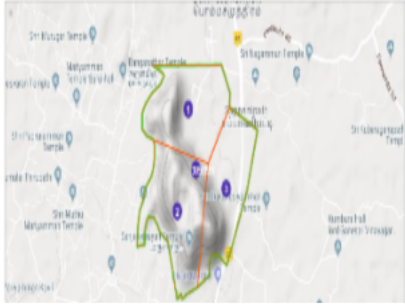

3. வாக்குச் சாவடியின் விவரங்கள்

வாக்குச் சாவடியின் எண் மற்றும் பெயர் : 338 - அரசு உயர் நிலைப்பள்ளி, கரசூர் - 635 111, கிழக்கு பார்த்த தெற்கு பகுதி தாரசு கட்டிடம் அறை எண் - 1 வாக்குச் சாவடியின் முகவரி : அரசு உயர் நிலைப்பள்ளி, கரசூர் -, 635 111	வாக்குச் சாவடியின் வகைப்பாடு (ஆண்/பெண்/பொது)	பொது
	துணை வாக்குச் சாவடிகளின் எண்ணிக்கை :	0

4. வாக்காளர்களின் எண்ணிக்கை

தொடங்கும் வரிசை எண்	முடியும் வரிசை எண்.	நிகர வாக்காளர்களின் எண்ணிக்கை			
		ஆண்	பெண்	மூன்றாம் பாலினம்	மொத்தம்
1	714	332	382	0	714

கையொப்பம்

Nazri Naksha

Google Map View

Polling Station Building Front View