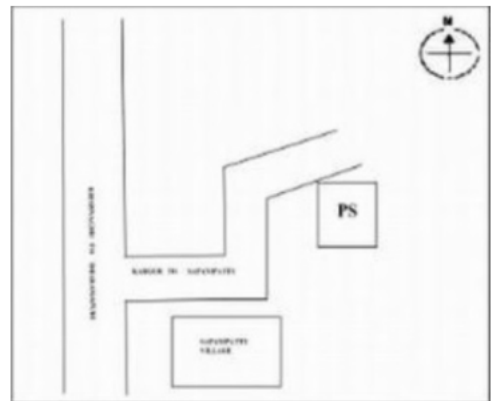

Cad View

Key MAP View