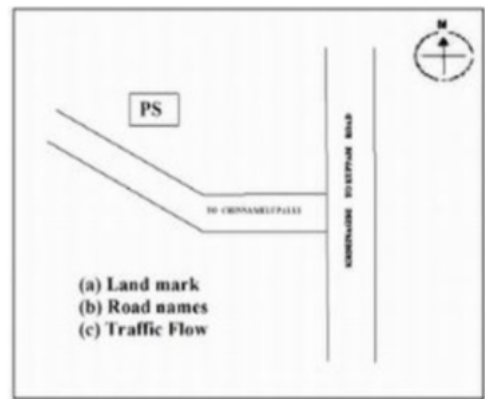

Google Map View

Polling Station Building Front View

Polling Station Front View

Cad View

Key MAP View

சட்டமன்றத் தொகுதியின் எண் மற்றும் பெயர் : 53-கிருஷ்ணகிரி  
பிரிவு எண் மற்றும் பெயர் 1-கல்லுகுறிக்கி(வ.கி) மற்றும்(ஊ), தருமராஜா நகர் வார்டு-2