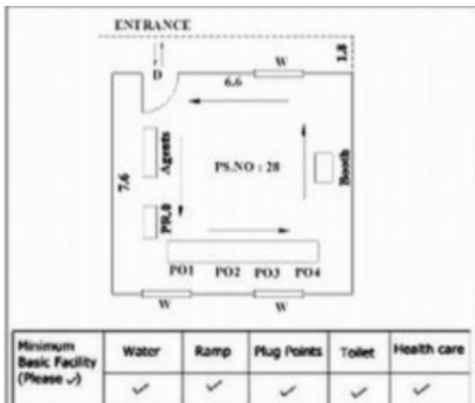

Google Map View

Polling Station Building Front View

Polling Station Front View

Cad View

Key MAP View

சட்டமன்றத் தொகுதியின் எண் மற்றும் பெயர் : 53-கிருஷ்ணகிரி  
பிரிவு எண் மற்றும் பெயர் 1-கல்லுகுறிக்கி(வ.கி) மற்றும்(ஊ), தருமராஜா நகர் வார்டு-2