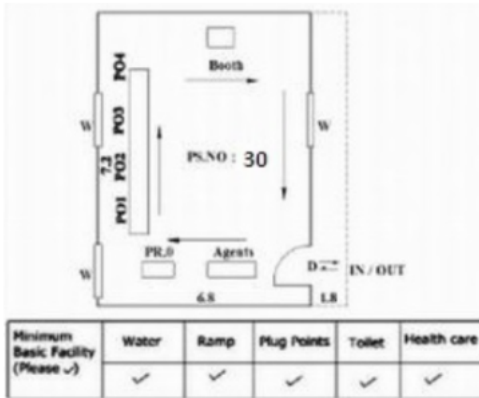

Cad View

Key MAP View