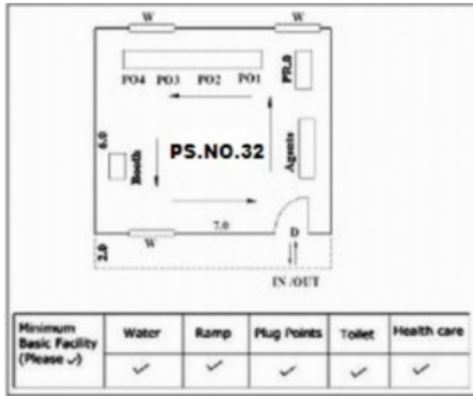

கையொப்பம்

Nazri Naksha

Google Map View

Polling Station Building Front View

Polling Station Front View

Cad View

Key MAP View

|    |            |   |                    |    |            |   |                    |     |            |  |                    |
|----|------------|---|--------------------|----|------------|---|--------------------|-----|------------|--|--------------------|
| 1  | AXL0766584 | பெயர் : சுப்பிரமணி -<br>தந்தையின் பெயர்: பீமன் -<br>வீட்டு எண் : 1<br>வயது : 59 பாலினம் : ஆண்               | Photo is available | 2  | AXL1604966 | பெயர் : வேல்முருகன் -<br>தந்தையின் பெயர்: முனிசாமி -<br>வீட்டு எண் : 1<br>வயது : 49 பாலினம் : ஆண்             | Photo is available | 3   | AXL1760610 | பெயர் : கௌரம்மாள்<br>கணவர் பெயர்: நாகப்பன்<br>வீட்டு எண் : 1<br>வயது : 36 பாலினம் : பெண்                         | Photo is available |
| 4  | AXL0766576 | பெயர் : சரஸ்வதி -<br>தந்தையின் பெயர்: சுப்பிரமணி -<br>வீட்டு எண் : 1<br>வயது : 34 பாலினம் : பெண்            | Photo is available | 5  | AXL1604925 | பெயர் : டேவிட் ஆரேக்கியராஜ் -<br>தந்தையின் பெயர்: ஆரோக்கியசாமி -<br>வீட்டு எண் : 1<br>வயது : 30 பாலினம் : ஆண் | Photo is available | 6   | AXL1247964 | பெயர் : அமுதா -<br>கணவர் பெயர்: அண்ணாமலை -<br>வீட்டு எண் : 1<br>வயது : 30 பாலினம் : பெண்                         | Photo is available |
| 7  | AXL1247840 | பெயர் : சிவக்குமார் -<br>தந்தையின் பெயர்: சகாதேவன் -<br>வீட்டு எண் : 1<br>வயது : 30 பாலினம் : ஆண்           | Photo is available | 8  | AXL1604909 | பெயர் : நந்தினி -<br>கணவர் பெயர்: நாகராஜ் -<br>வீட்டு எண் : 1<br>வயது : 30 பாலினம் : பெண்                     | Photo is available | # 9 | AXL1418235 | பெயர் : அஜித் -<br>தந்தையின் பெயர்: ராஜி -<br>வீட்டு எண் : 1<br>வயது : 29 பாலினம் : ஆண்                          | Photo is available |
| 10 | AXL1639780 | பெயர் : நிவேதா -<br>தந்தையின் பெயர்: நெடுஞ்செவியன் -<br>வீட்டு எண் : 1<br>வயது : 27 பாலினம் : பெண்          | Photo is available | 11 | AXL1247709 | பெயர் : ரம்யா -<br>தந்தையின் பெயர்: ராஜேந்திரன் -<br>வீட்டு எண் : 1-4<br>வயது : 30 பாலினம் : பெண்             | Photo is available | 12  | AXL1803832 | பெயர் : சக்திவேல்<br>தந்தையின் பெயர்: ராஜேந்திரன்<br>வீட்டு எண் : 1/4<br>வயது : 25 பாலினம் : ஆண்                 | Photo is available |
| 13 | AXL1418243 | பெயர் : சரண்யா -<br>கணவர் பெயர்: வடிவேல் -<br>வீட்டு எண் : 1-19<br>வயது : 33 பாலினம் : பெண்                 | Photo is available | 14 | AXL2504934 | பெயர் : வெற்றிவேல்<br>தந்தையின் பெயர்: முனிசாமி<br>வீட்டு எண் : 1/24<br>வயது : 24 பாலினம் : ஆண்               | Photo is available | 15  | AXL1620632 | பெயர் : ரம்யா<br>தந்தையின் பெயர்: முனிசாமி -<br>வீட்டு எண் : 1-36<br>வயது : 28 பாலினம் : பெண்                    | Photo is available |
| 16 | AXL0957688 | பெயர் : ராஜசேகரன் -<br>தந்தையின் பெயர்: கஜேந்திரன் -<br>வீட்டு எண் : 1-77B<br>வயது : 36 பாலினம் : ஆண்       | Photo is available | 17 | AXL0766535 | பெயர் : ஆறுமுகம் -<br>தந்தையின் பெயர்: கஜேந்திரன் -<br>வீட்டு எண் : 1-77-B<br>வயது : 35 பாலினம் : ஆண்         | Photo is available | 18  | AXL2527513 | பெயர் : நந்தியம்மாள்<br>கணவர் பெயர்: முனியன்<br>வீட்டு எண் : 1/83<br>வயது : 34 பாலினம் : பெண்                    | Photo is available |
| 19 | AXL1512177 | பெயர் : ராஜா -<br>தந்தையின் பெயர்: சென்றயான் -<br>வீட்டு எண் : 1-96<br>வயது : 33 பாலினம் : ஆண்              | Photo is available | 20 | AXL0012344 | பெயர் : விஜயா -<br>கணவர் பெயர்: சிவக்குமார் -<br>வீட்டு எண் : 1-102<br>வயது : 39 பாலினம் : பெண்               | Photo is available | 21  | AXL0892802 | பெயர் : ராஜேஷ் -<br>தந்தையின் பெயர்: கோவிந்தன் -<br>வீட்டு எண் : 1-135B<br>வயது : 34 பாலினம் : ஆண்               | Photo is available |
| 22 | AXL0892794 | பெயர் : திருப்பதி -<br>தந்தையின் பெயர்: மாணிக்கம் -<br>வீட்டு எண் : 1-415<br>வயது : 36 பாலினம் : ஆண்        | Photo is available | 23 | AXL0012260 | பெயர் : திருப்பதி -<br>தாயின் பெயர்: நஞ்சம்மாள் -<br>வீட்டு எண் : 2-28<br>வயது : 37 பாலினம் : ஆண்             | Photo is available | 24  | AXL0958470 | பெயர் : ராமமூர்த்தி -<br>தந்தையின் பெயர்: சின்னசாமி -<br>வீட்டு எண் : 2-45<br>வயது : 48 பாலினம் : ஆண்            | Photo is available |
| 25 | JFM1815737 | பெயர் : ரேகா -<br>கணவர் பெயர்: ராமன் -<br>வீட்டு எண் : 2-45A<br>வயது : 44 பாலினம் : பெண்                    | Photo is available | 26 | AXL0012245 | பெயர் : ராகவேந்திரன் -<br>தந்தையின் பெயர்: நாராயணன் -<br>வீட்டு எண் : 2-45B<br>வயது : 42 பாலினம் : ஆண்        | Photo is available | 27  | AXL1369818 | பெயர் : ஜார்ஜ் வின்சென்ட் -<br>தந்தையின் பெயர்: ஆரோக்கிய சாமி -<br>வீட்டு எண் : 2-47B<br>வயது : 35 பாலினம் : ஆண் | Photo is available |
| 28 | AXL1620616 | பெயர் : வினோத்குமார் -<br>தந்தையின் பெயர்: அரோக்கியராஜ் -<br>வீட்டு எண் : 2-47b<br>வயது : 31 பாலினம் : பெண் | Photo is available | 29 | JFM1250067 | பெயர் : கிரியம்மாள் -<br>தந்தையின் பெயர்: கிருஷ்ணன் -<br>வீட்டு எண் : 3-25<br>வயது : 53 பாலினம் : பெண்        | Photo is available | 30  | AXL1512110 | பெயர் : சுதாகர் -<br>தந்தையின் பெயர்: மணி -<br>வீட்டு எண் : 3-54<br>வயது : 28 பாலினம் : ஆண்                      | Photo is available |