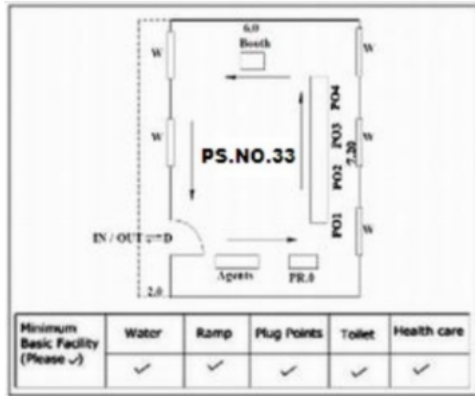

வாக்காளர் பதிவு அலுவலரின்  
கையொப்பம்

Nazri Naksha

Google Map View

Polling Station Building Front View

Polling Station Front View

Cad View

Key MAP View

|    |            |   |                    |    |            |   |                    |    |            |  |                    |
|----|------------|---|--------------------|----|------------|---|--------------------|----|------------|--|--------------------|
| 1  | AXL1248392 | பெயர் : பெல்லம்மா -<br>கணவர் பெயர்: வீரபத்திரன் -<br>வீட்டு எண் : 1<br>வயது : 74 பாலினம் : பெண்       | Photo is available | 2  | AXL1418516 | பெயர் : சிந்துமதி -<br>கணவர் பெயர்: கிருஷ்ணமூர்த்தி -<br>வீட்டு எண் : 1<br>வயது : 31 பாலினம் : பெண்   | Photo is available | 3  | AXL1418508 | பெயர் : பாஞ்சாலி -<br>தந்தையின் பெயர்: ஆறுமுகம் -<br>வீட்டு எண் : 1<br>வயது : 31 பாலினம் : பெண்              | Photo is available |
| 4  | AXL1418425 | பெயர் : காந்தி -<br>தந்தையின் பெயர்: முனிராஜ் -<br>வீட்டு எண் : 1<br>வயது : 30 பாலினம் : ஆண்          | Photo is available | 5  | AXL1418383 | பெயர் : மாரிமுத்து -<br>தந்தையின் பெயர்: முருகன் -<br>வீட்டு எண் : 1<br>வயது : 30 பாலினம் : ஆண்       | Photo is available | 6  | AXL1418359 | பெயர் : மகேந்திரன் -<br>தந்தையின் பெயர்: கோவிந்தராஜ் -<br>வீட்டு எண் : 1<br>வயது : 29 பாலினம் : ஆண்          | Photo is available |
| 7  | AXL1418300 | பெயர் : சிவபிரகாஷ் -<br>தந்தையின் பெயர்: பாலகிருஷ்ணன் -<br>வீட்டு எண் : 1<br>வயது : 29 பாலினம் : ஆண்  | Photo is available | 8  | AXL1418490 | பெயர் : வனஜா -<br>கணவர் பெயர்: சிலம்பரசன் -<br>வீட்டு எண் : 1<br>வயது : 29 பாலினம் : பெண்             | Photo is available | 9  | AXL1418482 | பெயர் : ரங்கநாயகி -<br>தந்தையின் பெயர்: முனியப்பன் -<br>வீட்டு எண் : 1<br>வயது : 29 பாலினம் : பெண்           | Photo is available |
| 10 | AXL1929140 | பெயர் : முனியம்மாள் -<br>தந்தையின் பெயர்: சின்னசாமி -<br>வீட்டு எண் : 1-1<br>வயது : 75 பாலினம் : பெண் | Photo is available | 11 | JFM3810041 | பெயர் : சிவலிங்கம் -<br>தாயின் பெயர்: சின்னசாமி -<br>வீட்டு எண் : 1-1<br>வயது : 50 பாலினம் : ஆண்      | Photo is available | 12 | JFM1810795 | பெயர் : வடிவேலு -<br>தந்தையின் பெயர்: சின்னசாமி -<br>வீட்டு எண் : 1-1<br>வயது : 44 பாலினம் : ஆண்             | Photo is available |
| 13 | JFM1810829 | பெயர் : மங்கை -<br>கணவர் பெயர்: சிவலிங்கம் -<br>வீட்டு எண் : 1-1<br>வயது : 43 பாலினம் : பெண்          | Photo is available | 14 | AXL2765667 | பெயர் : பிரதீப<br>தந்தையின் பெயர்: சிவலிங்கம்<br>வீட்டு எண் : 1/1<br>வயது : 21 பாலினம் : பெண்         | Photo is available | 15 | AXL2882256 | பெயர் : காவியா ஸ்ரீ சி சி<br>தந்தையின் பெயர்: சிவலிங்கம் சி<br>வீட்டு எண் : 1/1ஏ<br>வயது : 20 பாலினம் : பெண் | Photo is available |
| 16 | AXL2447563 | பெயர் : பீரப்பன்<br>தந்தையின் பெயர்: சித்தன்<br>வீட்டு எண் : 1/3<br>வயது : 47 பாலினம் : ஆண்           | Photo is available | 17 | AXL0960252 | பெயர் : சரவண முரளிதரன் -<br>தந்தையின் பெயர்: குள்ளன் -<br>வீட்டு எண் : 1-3<br>வயது : 37 பாலினம் : ஆண் | Photo is available | 18 | JFM3810058 | பெயர் : குள்ளன் -<br>இதரர் பெயர்: கமலா -<br>வீட்டு எண் : 1-3A<br>வயது : 65 பாலினம் : ஆண்                     | Photo is available |
| 19 | AXL1929157 | பெயர் : கமலா -<br>கணவர் பெயர்: குள்ளன் -<br>வீட்டு எண் : 1-3A<br>வயது : 57 பாலினம் : பெண்             | Photo is available | 20 | AXL1418334 | பெயர் : மங்கம்மாள் -<br>கணவர் பெயர்: சரவணமுரளிதரன் -<br>வீட்டு எண் : 1-3A<br>வயது : 32 பாலினம் : பெண் | Photo is available | 21 | AXL1418318 | பெயர் : இளங்கோவன் -<br>தந்தையின் பெயர்: இலட்சுமணன் -<br>வீட்டு எண் : 1-3B<br>வயது : 29 பாலினம் : ஆண்         | Photo is available |
| 22 | AXL1929165 | பெயர் : சித்தன் -<br>தந்தையின் பெயர்: சின்னசாமி -<br>வீட்டு எண் : 1-4<br>வயது : 69 பாலினம் : ஆண்      | Photo is available | 23 | AXL1929173 | பெயர் : முனியம்மாள் -<br>கணவர் பெயர்: சித்தன் -<br>வீட்டு எண் : 1-4<br>வயது : 61 பாலினம் : பெண்       | Photo is available | 24 | AXL1929181 | பெயர் : முனியம்மாள் -<br>கணவர் பெயர்: கோடியப்பன் -<br>வீட்டு எண் : 1-5<br>வயது : 93 பாலினம் : பெண்           | Photo is available |
| 25 | AXL1929199 | பெயர் : முருகம்மாள் -<br>கணவர் பெயர்: சித்தன் -<br>வீட்டு எண் : 1/5<br>வயது : 52 பாலினம் : பெண்       | Photo is available | 26 | AXL1248210 | பெயர் : சக்திவேல் -<br>தந்தையின் பெயர்: சித்தன் -<br>வீட்டு எண் : 1/5<br>வயது : 31 பாலினம் : ஆண்      | Photo is available | 27 | AXL1929207 | பெயர் : கோடியப்பன் -<br>தந்தையின் பெயர்: கோடியப்பன் -<br>வீட்டு எண் : 1-6<br>வயது : 56 பாலினம் : ஆண்         | Photo is available |
| 28 | JFM1810969 | பெயர் : மாதம்மாள் -<br>கணவர் பெயர்: கோடியப்பன் -<br>வீட்டு எண் : 1-6<br>வயது : 45 பாலினம் : பெண்      | Photo is available | 29 | AXL2730000 | பெயர் : கோ கதிர்வேல்<br>தந்தையின் பெயர்: கோடியப்பன்<br>வீட்டு எண் : 1/6<br>வயது : 21 பாலினம் : ஆண்    | Photo is available | 30 | AXL1929215 | பெயர் : முனியம்மாள் -<br>கணவர் பெயர்: சென்றாயன் -<br>வீட்டு எண் : 1-7<br>வயது : 73 பாலினம் : பெண்            | Photo is available |