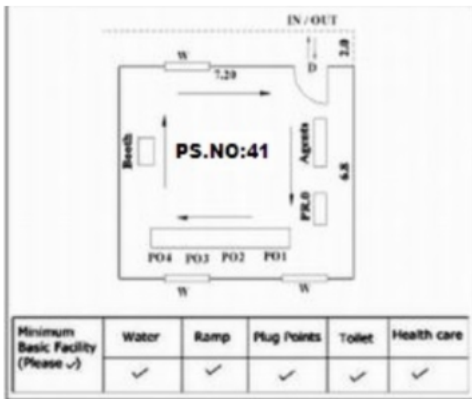

Google Map View

Polling Station Building Front View

Polling Station Front View

Cad View

Key MAP View

சட்டமன்றத் தொகுதியின் எண் மற்றும் பெயர் : 53-கிருஷ்ணகிரி  
பிரிவு எண் மற்றும் பெயர் 1-காட்டிநாயனப்பள்ளி(வ.கி)மற்றும்(ஊ), ஆதிதிராவிடர் காலனி வார்டு-1