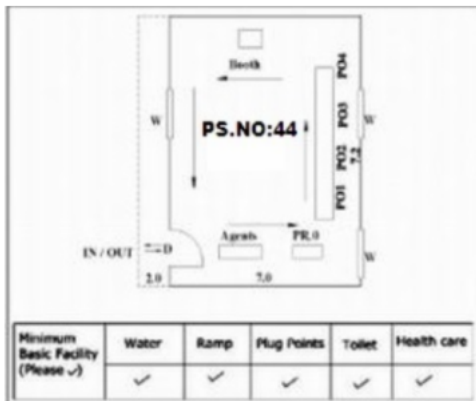

Google Map View

Polling Station Building Front View

Polling Station Front View

Cad View

Key MAP View

1 பெயர் : நரசிம்மன் - தந்தையின் பெயர்: சின்னா - வீட்டு எண் : 1 வயது : 79 பாலினம் : ஆண் Photo is available AXL1252485	2 பெயர் : பார்வதி கணவர் பெயர்: குப்பன் வீட்டு எண் : 1 வயது : 52 பாலினம் : பெண் Photo is available AXL2645620	3 பெயர் : சங்கர் தந்தையின் பெயர்: ராமன் வீட்டு எண் : 1 வயது : 44 பாலினம் : ஆண் Photo is available AXL2651354
# 4 பெயர் : போரஸ் - தந்தையின் பெயர்: ரவீந்திரன் - வீட்டு எண் : 1/426பி வயது : 42 பாலினம் : ஆண் Photo is available AXL1408962	5 பெயர் : முரளி - தந்தையின் பெயர்: பெருமாள் - வீட்டு எண் : 1 வயது : 41 பாலினம் : ஆண் Photo is available AXL1144054	6 பெயர் : குப்பம்மா கணவர் பெயர்: சங்கர் வீட்டு எண் : 1 வயது : 40 பாலினம் : பெண் Photo is available AXL2645638
7 பெயர் : சுடர்கொடி - கணவர் பெயர்: குமரேசன் - வீட்டு எண் : 1 வயது : 35 பாலினம் : பெண் Photo is available AXL1603653	# 8 பெயர் : நிஷா - கணவர் பெயர்: போரஸ் - வீட்டு எண் : 1/426பி வயது : 35 பாலினம் : பெண் Photo is available AXL1408970	9 பெயர் : வித்யா - கணவர் பெயர்: முரளி - வீட்டு எண் : 1 வயது : 34 பாலினம் : பெண் Photo is available AXL1144047
10 பெயர் : வெங்கடேஷ் தந்தையின் பெயர்: குப்பன் வீட்டு எண் : 1 வயது : 31 பாலினம் : ஆண் Photo is available AXL2645216	11 பெயர் : நாகராஜன் தந்தையின் பெயர்: குப்பன் வீட்டு எண் : 1 வயது : 29 பாலினம் : ஆண் Photo is available AXL2645604	12 பெயர் : சாந்தினி - தந்தையின் பெயர்: தேவராஜ் - வீட்டு எண் : 1 வயது : 27 பாலினம் : பெண் Photo is available AXL1689686
13 பெயர் : சங்கீதா கணவர் பெயர்: வெங்கடேசன் வீட்டு எண் : 1 வயது : 27 பாலினம் : பெண் Photo is available AXL2647816	14 பெயர் : அனிதா கணவர் பெயர்: நாகராஜன் வீட்டு எண் : 1 வயது : 25 பாலினம் : பெண் Photo is available AXL2645612	S 15 பெயர் : மனிமேகலை கணவர் பெயர்: உதய சங்கர் வீட்டு எண் : 1/2 வயது : 28 பாலினம் : பெண் Photo is available AXL1760628
16 பெயர் : மாரியப்பன் மாரியப்பன் தந்தையின் பெயர்: கோவிந்தராஜ் வீட்டு எண் : 1/30 வயது : 19 பாலினம் : ஆண் Photo is available AXL2938595	S 17 பெயர் : அன்பரசு - தந்தையின் பெயர்: அண்ணாமலை - வீட்டு எண் : 1-46 வயது : 38 பாலினம் : ஆண் Photo is available AXL1252337	18 பெயர் : சண்முகம் - தந்தையின் பெயர்: பாருக்கான் - வீட்டு எண் : 1-59 வயது : 33 பாலினம் : ஆண் Photo is available AXL1689710
19 பெயர் : அச்சுதன் - தந்தையின் பெயர்: முனிசாமி - வீட்டு எண் : 1-61 வயது : 35 பாலினம் : ஆண் Photo is available AXL1642248	20 பெயர் : ரஞ்சனி - தந்தையின் பெயர்: கணபதி - வீட்டு எண் : 1-61 வயது : 32 பாலினம் : பெண் Photo is available AXL1642255	21 பெயர் : ராணி - கணவர் பெயர்: அண்ணாமலை - வீட்டு எண் : 1-62 வயது : 66 பாலினம் : பெண் Photo is available AXL1642230
22 பெயர் : அன்பரசன் தந்தையின் பெயர்: அண்ணாமலை - வீட்டு எண் : 1-62 வயது : 44 பாலினம் : ஆண் Photo is available AXL1642222	23 பெயர் : விக்னேஸ்வரி - கணவர் பெயர்: ரகுமார் - வீட்டு எண் : 1-62 வயது : 31 பாலினம் : பெண் Photo is available AXL1252378	24 பெயர் : முருகன் - தந்தையின் பெயர்: சுப்ரமணி - வீட்டு எண் : 1-75 வயது : 36 பாலினம் : ஆண் Photo is available AXL1252501
25 பெயர் : சுந்தர்ராஜ் தந்தையின் பெயர்: சேகர் வீட்டு எண் : 1/124 வயது : 41 பாலினம் : ஆண் Photo is available AXL2776318	26 பெயர் : மேகலா கணவர் பெயர்: மதிவானன் வீட்டு எண் : 1/129 வயது : 38 பாலினம் : பெண் Photo is available AXL1761642	27 பெயர் : ஜோதி - கணவர் பெயர்: கோவிந்தராஜ் - வீட்டு எண் : 1-133 வயது : 53 பாலினம் : பெண் Photo is available AXL1143932
28 பெயர் : ராஜேஷ்குமார் - தந்தையின் பெயர்: கோவிந்தசாமி - வீட்டு எண் : 1/163 வயது : 48 பாலினம் : ஆண் Photo is available AXL1420223	29 பெயர் : அனிதாபிரியா கணவர் பெயர்: வடிவேல் வீட்டு எண் : 1/167 வயது : 26 பாலினம் : பெண் Photo is available AXL1711530	30 பெயர் : வெங்கடேசன் - தந்தையின் பெயர்: நாகராஜ் - வீட்டு எண் : 1-180 வயது : 33 பாலினம் : ஆண் Photo is available AXL1252360