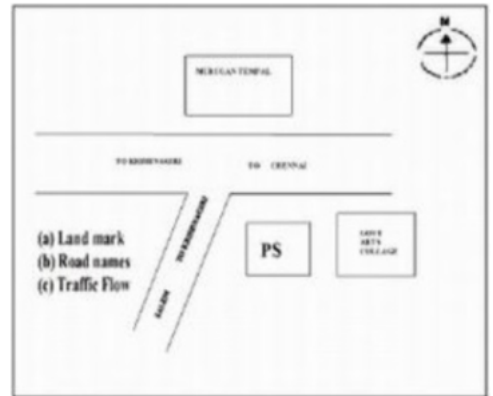

Cad View

Key MAP View