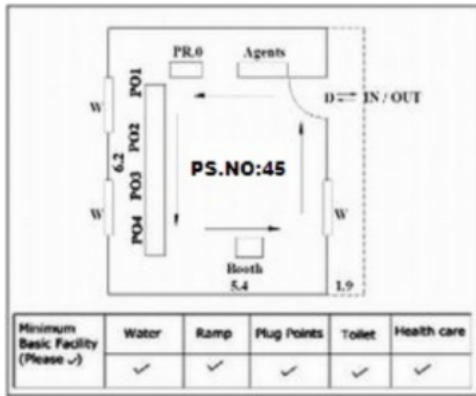

Google Map View

Polling Station Building Front View

Polling Station Front View

Cad View

Key MAP View

1	JFM1782655	பெயர் : மூர்த்தி - தந்தையின் பெயர்: இளையப்பன் - வீட்டு எண் : 1 வயது : 53 பாலினம் : ஆண்	Photo is available	2	AXL0769794	பெயர் : கஸ்தூரி - கணவர் பெயர்: மாதையன் - வீட்டு எண் : 1 வயது : 48 பாலினம் : பெண்	Photo is available	3	AXL0768838	பெயர் : சங்கர் - தந்தையின் பெயர்: அரங்கேசன் - வீட்டு எண் : 1 வயது : 43 பாலினம் : ஆண்	Photo is available
4	AXL0968339	பெயர் : ஜெகதீசன் தந்தையின் பெயர்: காசிநாதன் - வீட்டு எண் : 1 வயது : 40 பாலினம் : ஆண்	Photo is available	S 5	AXL0894527	பெயர் : மஞ்சளா - கணவர் பெயர்: குமாரசாமி - வீட்டு எண் : 1 வயது : 39 பாலினம் : பெண்	Photo is available	6	AXL1689827	பெயர் : சரசு - தாயின் பெயர்: கண்ணம்மாள் - வீட்டு எண் : 1 வயது : 39 பாலினம் : பெண்	Photo is available
7	AXL1371699	பெயர் : ராமச்சந்திரன் - தந்தையின் பெயர்: காசிநாதன் - வீட்டு எண் : 1 வயது : 36 பாலினம் : ஆண்	Photo is available	S 8	AXL1371632	பெயர் : வெண்ணிலா - தந்தையின் பெயர்: தேவன் - வீட்டு எண் : 1 வயது : 31 பாலினம் : பெண்	Photo is available	9	AXL1371657	பெயர் : தமிழரசி - தந்தையின் பெயர்: வெங்கட்டசாமி - வீட்டு எண் : 1 வயது : 31 பாலினம் : பெண்	Photo is available
10	AXL1420892	பெயர் : பொன்குமார் - தந்தையின் பெயர்: இந்துமதி - வீட்டு எண் : 1 வயது : 29 பாலினம் : ஆண்	Photo is available	11	AXL1515782	பெயர் : அலெக்சு - தந்தையின் பெயர்: மெரியா தாஸ் - வீட்டு எண் : 1 வயது : 29 பாலினம் : ஆண்	Photo is available	12	AXL1515717	பெயர் : செடலா - தந்தையின் பெயர்: மரியதாஸ் - வீட்டு எண் : 1 வயது : 28 பாலினம் : பெண்	Photo is available
13	AXL2569580	பெயர் : பெரியசாமி தந்தையின் பெயர்: பெரியசாமி வீட்டு எண் : 1/2 வயது : 24 பாலினம் : ஆண்	Photo is available	14	AXL1421163	பெயர் : எலிசபெத் - தந்தையின் பெயர்: ஆனந்தன் - வீட்டு எண் : 1-19 வயது : 35 பாலினம் : பெண்	Photo is available	15	AXL1642321	பெயர் : மானாசா - கணவர் பெயர்: ராஜி லால் - வீட்டு எண் : 1-42A வயது : 32 பாலினம் : பெண்	Photo is available
16	AXL2807675	பெயர் : பிரேம் குமார் தந்தையின் பெயர்: சக்திவேல் வீட்டு எண் : 1/88 வயது : 21 பாலினம் : ஆண்	Photo is available	17	AXL1421080	பெயர் : கவிதா - கணவர் பெயர்: சக்திவேல் - வீட்டு எண் : 1-88A வயது : 42 பாலினம் : பெண்	Photo is available	18	AXL1486430	பெயர் : ராஜேஸ்வரி - கணவர் பெயர்: ரவிச்சந்திரன் - வீட்டு எண் : 1-118 வயது : 29 பாலினம் : பெண்	Photo is available
19	AXL2556959	பெயர் : சென்னம்மாள் கணவர் பெயர்: பெரியசாமி வீட்டு எண் : 1/118பீ வயது : 61 பாலினம் : பெண்	Photo is available	20	AXL2556777	பெயர் : கிருஷ்ணன் தந்தையின் பெயர்: பெரியசாமி வீட்டு எண் : 1/118பீ வயது : 26 பாலினம் : ஆண்	Photo is available	21	AXL2929859	பெயர் : சத்யா கணவர் பெயர்: கிருஷ்ணன் வீட்டு எண் : 1/118 பி வயது : 23 பாலினம் : பெண்	Photo is available
22	AXL1820687	பெயர் : விக்னேஷ் தந்தையின் பெயர்: சென்னையன் வீட்டு எண் : 1/123 வயது : 27 பாலினம் : ஆண்	Photo is available	23	AXL0020628	பெயர் : லட்சுமி - கணவர் பெயர்: கோவிந்தராஜ் - வீட்டு எண் : 1-191 வயது : 51 பாலினம் : பெண்	Photo is available	24	AXL1168558	பெயர் : பாலசுப்பிரமணியம் - தந்தையின் பெயர்: எல்லப்பன் வீட்டு எண் : 1/210 வயது : 31 பாலினம் : ஆண்	Photo is available
25	AXL1811496	பெயர் : சரளா தந்தையின் பெயர்: வெங்கட்டராமன் வீட்டு எண் : 1/212 வயது : 25 பாலினம் : பெண்	Photo is available	26	AXL1811447	பெயர் : அனந்தி தந்தையின் பெயர்: கிருஷ்ணன் வீட்டு எண் : 1/225 வயது : 25 பாலினம் : பெண்	Photo is available	27	AXL1421148	பெயர் : புனிதா - தந்தையின் பெயர்: தேவன் - வீட்டு எண் : 1-230 வயது : 29 பாலினம் : பெண்	Photo is available
28	AXL1689983	பெயர் : பழனி - தந்தையின் பெயர்: காளியப்பன் - வீட்டு எண் : 1-231 வயது : 27 பாலினம் : ஆண்	Photo is available	29	AXL1938950	பெயர் : ரேணுகா - கணவர் பெயர்: முருகேஷ்குமார் - வீட்டு எண் : 1-270 வயது : 52 பாலினம் : பெண்	Photo is available	30	AXL0967844	பெயர் : ரஞ்சித்குமார் - தந்தையின் பெயர்: முருகேஷ்குமார் - வீட்டு எண் : 1-270 வயது : 34 பாலினம் : ஆண்	Photo is available