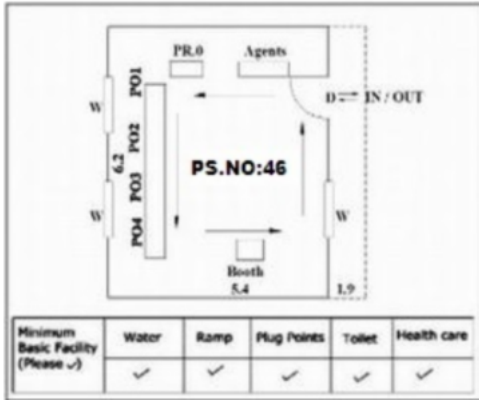

Google Map View

Polling Station Building Front View

Polling Station Front View

Cad View

Key MAP View

சட்டமன்றத் தொகுதியின் எண் மற்றும் பெயர் : 53-கிருஷ்ணகிரி
பிரிவு எண் மற்றும் பெயர் 1-போகனப்பள்ளி(வ.கி) பெத்தனப்பள்ளி (ஊ), தண்டேகுப்பம், வார்டு-2