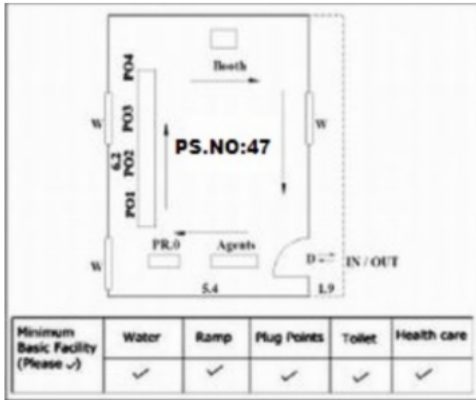

Google Map View

Polling Station Building Front View

Polling Station Front View

Cad View

Key MAP View

1	AXL1253616	பெயர் : சிவக்குமார் - தந்தையின் பெயர்: வைரப்பன் - வீட்டு எண் : 1 வயது : 57 பாலினம் : ஆண்	Photo is available	2	AXL1253301	பெயர் : ஷாஜகான் - தந்தையின் பெயர்: அப்துல்சமத் - வீட்டு எண் : 1 வயது : 33 பாலினம் : ஆண்	Photo is available	3	AXL1421379	பெயர் : சஞ்சீவகுமார் - தந்தையின் பெயர்: அசோகன் - வீட்டு எண் : 1 வயது : 29 பாலினம் : ஆண்	Photo is available
4	AXL1516202	பெயர் : ராஜி லால் - தந்தையின் பெயர்: காசி ராவ் - வீட்டு எண் : 1-42A வயது : 41 பாலினம் : ஆண்	Photo is available	5	AXL1253624	பெயர் : ஹேமாமாலினி - தந்தையின் பெயர்: ராஜா - வீட்டு எண் : 1-316 வயது : 30 பாலினம் : பெண்	Photo is available	6	AXL2760783	பெயர் : க சந்திர சேகரன் தந்தையின் பெயர்: கண்ணன் வீட்டு எண் : 1/359 வயது : 66 பாலினம் : ஆண்	Photo is available
7	AXL1253533	பெயர் : வின்சென்ட் - தந்தையின் பெயர்: மரியதாஸ் - வீட்டு எண் : 1-384 வயது : 30 பாலினம் : ஆண்	Photo is available	8	AXL1372242	பெயர் : சங்கீதா - தந்தையின் பெயர்: பாலகிருஷ்ணன் - வீட்டு எண் : 1-406 வயது : 30 பாலினம் : பெண்	Photo is available	9	AXL1253673	பெயர் : தனலெட்சுமி - கணவர் பெயர்: தங்கவேலு - வீட்டு எண் : 1-406A வயது : 39 பாலினம் : பெண்	Photo is available
10	AXL1516061	பெயர் : வைதீஸ்வரி - தந்தையின் பெயர்: முருகன் - வீட்டு எண் : 1-517 வயது : 31 பாலினம் : பெண்	Photo is available	11	AXL1516079	பெயர் : தேவிபாலா - தந்தையின் பெயர்: முருகன் - வீட்டு எண் : 1-517 வயது : 30 பாலினம் : பெண்	Photo is available	12	AXL2863280	பெயர் : ரோகினி தந்தையின் பெயர்: சாமிநாதன் வீட்டு எண் : 1/618 வயது : 20 பாலினம் : பெண்	Photo is available
13	AXL0907600	பெயர் : கிருஷ்ணன் - தந்தையின் பெயர்: முனுசாமி - வீட்டு எண் : 2 வயது : 60 பாலினம் : ஆண்	Photo is available	14	AXL1145069	பெயர் : தங்கராஜ் - தந்தையின் பெயர்: பட்டு - வீட்டு எண் : 2 வயது : 48 பாலினம் : ஆண்	Photo is available	15	AXL1145077	பெயர் : ரேணுகா - கணவர் பெயர்: பட்டு - வீட்டு எண் : 2 வயது : 45 பாலினம் : பெண்	Photo is available
16	AXL0907360	பெயர் : ராஜலட்சுமி - தந்தையின் பெயர்: கிருஷ்ணன் - வீட்டு எண் : 2 வயது : 37 பாலினம் : பெண்	Photo is available	17	AXL0968891	பெயர் : சவிதா - தந்தையின் பெயர்: சுப்ரமணி - வீட்டு எண் : 2 வயது : 35 பாலினம் : பெண்	Photo is available	18	AXL1642560	பெயர் : பழனிமம்மாள் - தந்தையின் பெயர்: ஆறுமுகம் - வீட்டு எண் : 2-29 வயது : 55 பாலினம் : பெண்	Photo is available
19	AXL1144880	பெயர் : சுஜாதா - கணவர் பெயர்: மாது - வீட்டு எண் : 2-36 வயது : 47 பாலினம் : பெண்	Photo is available	20	AXL1253574	பெயர் : பாக்கியமேரி - கணவர் பெயர்: பிரான்சிஸ்சேவியர் - வீட்டு எண் : 2/72 PARIS NAGAR வயது : 50 பாலினம் : பெண்	Photo is available	21	AXL1516087	பெயர் : அமுல் - கணவர் பெயர்: குமார் - வீட்டு எண் : 2-87 வயது : 39 பாலினம் : பெண்	Photo is available
22	AXL1421403	பெயர் : ஜான்ஸி - தந்தையின் பெயர்: பெரியசாமி - வீட்டு எண் : 2-88A- வயது : 29 பாலினம் : பெண்	Photo is available	23	AXL2627883	பெயர் : தேவதர்ஷினி தாயின் பெயர்: கண்மணி வீட்டு எண் : 2/90 வயது : 28 பாலினம் : பெண்	Photo is available	24	AXL1372283	பெயர் : யசேதா கணவர் பெயர்: சதிஸ் குமார் - வீட்டு எண் : 2-93A வயது : 33 பாலினம் : பெண்	Photo is available
25	AXL1372275	பெயர் : பாபு - தந்தையின் பெயர்: பேபி - வீட்டு எண் : 2-99 வயது : 61 பாலினம் : ஆண்	Photo is available	26	AXL1253590	பெயர் : லோகநாதன் தந்தையின் பெயர்: கண்ணையன் - வீட்டு எண் : 2-101 வயது : 34 பாலினம் : ஆண்	Photo is available	27	AXL2574168	பெயர் : நதியா கணவர் பெயர்: லோகநாதன் வீட்டு எண் : 2/101-பீ வயது : 31 பாலினம் : பெண்	Photo is available
28	AXL1729664	பெயர் : சீனிவாசன் தந்தையின் பெயர்: பெருமாள் வீட்டு எண் : 2/105 வயது : 40 பாலினம் : ஆண்	Photo is available	29	AXL1253954	பெயர் : திருமதி ஆன் சரளா பாய் - தந்தையின் பெயர்: பி வின்சென்ட் மாண்டரோ - வீட்டு எண் : 2-106 வயது : 41 பாலினம் : ஆண்	Photo is available	30	AXL1253558	பெயர் : முத்து - தந்தையின் பெயர்: துரைசாமி - வீட்டு எண் : 2-112A வயது : 31 பாலினம் : ஆண்	Photo is available