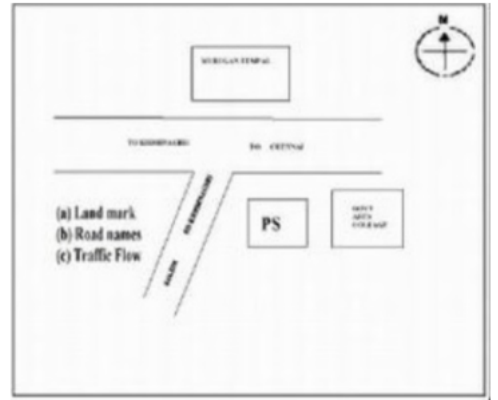

Cad View

Key MAP View