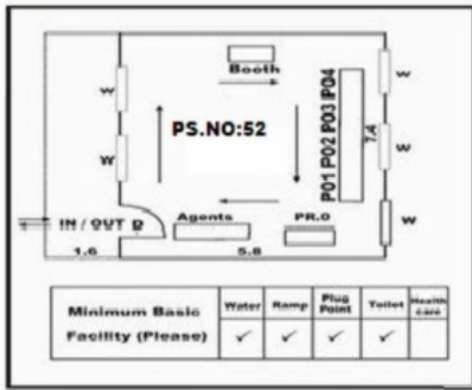

Google Map View

Polling Station Building Front View

Polling Station Front View

Cad View

Key MAP View

1	AXL1422088	பெயர் : சோனியா - தந்தையின் பெயர்: கிருஷ்ணன் - வீட்டு எண் : 1 வயது : 31 பாலினம் : பெண்	Photo is available	2	AXL1643444	பெயர் : லட்சுமி - தந்தையின் பெயர்: காளியப்பன் - வீட்டு எண் : 4-640 வயது : 27 பாலினம் : பெண்	Photo is available	3	AXL2472751	பெயர் : தமிழரசு தந்தையின் பெயர்: மாதன் வீட்டு எண் : 5/21 வயது : 28 பாலினம் : ஆண்	Photo is available
4	AXL2472728	பெயர் : மாதா கணவர் பெயர்: ராஜா வீட்டு எண் : 5/23 வயது : 53 பாலினம் : பெண்	Photo is available	5	AXL0588442	பெயர் : சின்னகுட்டி - தந்தையின் பெயர்: கோவிந்தன் - வீட்டு எண் : 5-59 வயது : 76 பாலினம் : ஆண்	Photo is available	6	AXL1958420	பெயர் : கோவிந்தராஜி - தந்தையின் பெயர்: சின்னகுட்டி - வீட்டு எண் : 5-59 வயது : 50 பாலினம் : ஆண்	Photo is available
7	JFM1736578	பெயர் : மீனாட்சி - கணவர் பெயர்: கோவிந்தராஜி - வீட்டு எண் : 5-59 வயது : 45 பாலினம் : பெண்	Photo is available	8	AXL1752336	பெயர் : ஜி.ஹரிஷ் குமார் தந்தையின் பெயர்: எலி.கோவிந்தராஜ் வீட்டு எண் : 5/59 வயது : 25 பாலினம் : ஆண்	Photo is available	9	AXL0587840	பெயர் : மகேஷ் - கணவர் பெயர்: விஜயன் - வீட்டு எண் : 5-59A வயது : 48 பாலினம் : பெண்	Photo is available
10	AXL1516764	பெயர் : மருதமுத்து - தந்தையின் பெயர்: விஜயன் - வீட்டு எண் : 5-59A வயது : 28 பாலினம் : ஆண்	Photo is available	11	AXL1958438	பெயர் : ராஜம்மாள் - கணவர் பெயர்: பொன்னுசாமி - வீட்டு எண் : 5-60 வயது : 70 பாலினம் : பெண்	Photo is available	12	AXL1956192	பெயர் : யுவராஜ் - தந்தையின் பெயர்: பொன்னுசாமி - வீட்டு எண் : 5-60 வயது : 46 பாலினம் : ஆண்	Photo is available
13	JFM3741659	பெயர் : வெங்கடேசன் - தந்தையின் பெயர்: பொன்னுசாமி - வீட்டு எண் : 5-60 வயது : 45 பாலினம் : ஆண்	Photo is available	14	JFM1734771	பெயர் : பூங்கொடி - கணவர் பெயர்: வெங்கடேசன் - வீட்டு எண் : 5-60 வயது : 43 பாலினம் : பெண்	Photo is available	15	AXL0588111	பெயர் : கவிதா - கணவர் பெயர்: வெங்கடராமன் - வீட்டு எண் : 5-60 வயது : 39 பாலினம் : பெண்	Photo is available
16	AXL1956200	பெயர் : சின்னகண்ணு - கணவர் பெயர்: கோவிந்தசாமி - வீட்டு எண் : 5-62 வயது : 69 பாலினம் : பெண்	Photo is available	17	AXL1956218	பெயர் : வெங்கடராமன் - தந்தையின் பெயர்: கோவிந்தசாமி - வீட்டு எண் : 5-62 வயது : 50 பாலினம் : ஆண்	Photo is available	18	JFM1291442	பெயர் : சரசு - கணவர் பெயர்: வெங்கடராமன் - வீட்டு எண் : 5-62 வயது : 44 பாலினம் : பெண்	Photo is available
19	AXL1956226	பெயர் : சுலோசனா - கணவர் பெயர்: சின்னசாமி - வீட்டு எண் : 5/63 வயது : 61 பாலினம் : பெண்	Photo is available	20	AXL0587972	பெயர் : விஜயன் - தந்தையின் பெயர்: மாரியப்பன் - வீட்டு எண் : 5-63 வயது : 53 பாலினம் : ஆண்	Photo is available	21	JFM1291053	பெயர் : கிருஷ்ணன் - தந்தையின் பெயர்: சின்னசாமி - வீட்டு எண் : 5/63 வயது : 44 பாலினம் : ஆண்	Photo is available
22	JFM1738392	பெயர் : சங்கர் - தந்தையின் பெயர்: சின்னசாமி - வீட்டு எண் : 5-63 வயது : 44 பாலினம் : ஆண்	Photo is available	23	JFM1291426	பெயர் : கோவிந்தராஜ் - தந்தையின் பெயர்: சின்னசாமி - வீட்டு எண் : 5-63 வயது : 43 பாலினம் : ஆண்	Photo is available	24	AXL0974402	பெயர் : நந்தினி - தந்தையின் பெயர்: கோவிந்தராஜ் - வீட்டு எண் : 5-63 வயது : 34 பாலினம் : பெண்	Photo is available
25	AXL2571958	பெயர் : ரோஜா கணவர் பெயர்: சங்கர் வீட்டு எண் : 5/63 வயது : 27 பாலினம் : பெண்	Photo is available	26	AXL1956234	பெயர் : பாப்பண்ணன் - தந்தையின் பெயர்: வெங்கடராமன் - வீட்டு எண் : 5-64 வயது : 67 பாலினம் : ஆண்	Photo is available	27	AXL0588616	பெயர் : மணிகண்டன் - தந்தையின் பெயர்: பாப்பண்ணன் - வீட்டு எண் : 5-64 வயது : 35 பாலினம் : ஆண்	Photo is available
28	AXL2826923	பெயர் : காவியா கணவர் பெயர்: மணி வீட்டு எண் : 5/64 வயது : 22 பாலினம் : பெண்	Photo is available	29	AXL0587592	பெயர் : பழனியம்மாள் - கணவர் பெயர்: சின்னதம்பி - வீட்டு எண் : 5-65 வயது : 53 பாலினம் : பெண்	Photo is available	30	AXL1421973	பெயர் : வெண்ணிலா - தந்தையின் பெயர்: சின்னதம்பி - வீட்டு எண் : 5-65 வயது : 29 பாலினம் : பெண்	Photo is available