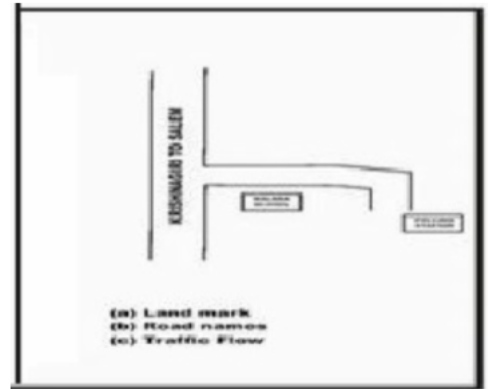

Cad View

Key MAP View