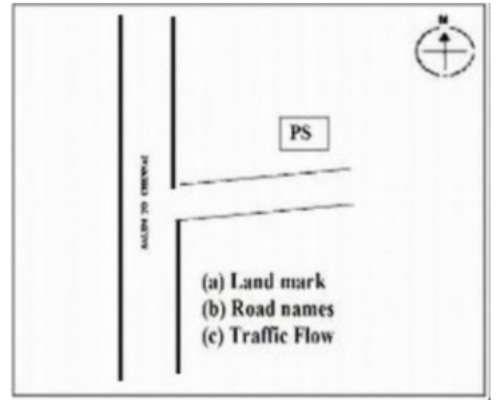

Key MAP View