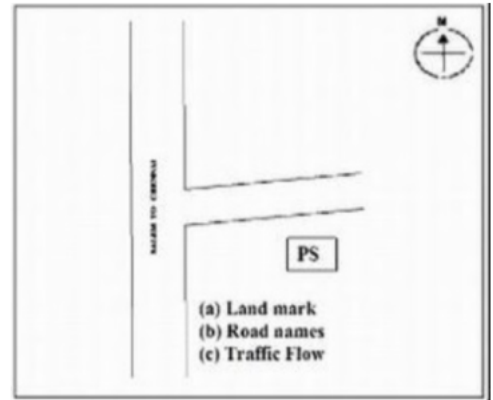

Cad View

Key MAP View