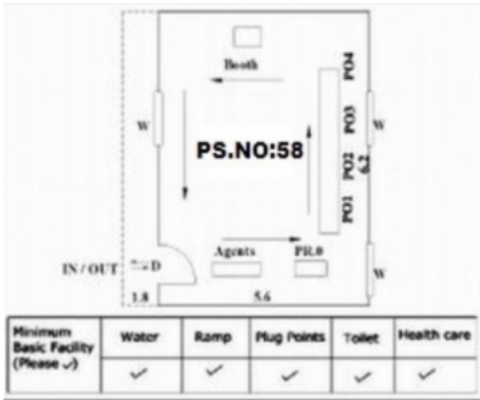

Google Map View

Polling Station Building Front View

Polling Station Front View

Cad View

Key MAP View

சட்டமன்றத் தொகுதியின் எண் மற்றும் பெயர் : 53-கிருஷ்ணகிரி
பிரிவு எண் மற்றும் பெயர் 1-அகசிப்பள்ளி(வ.கி) மற்றும்(ஊ), வேட்டியம்பட்டி வார்டு-2