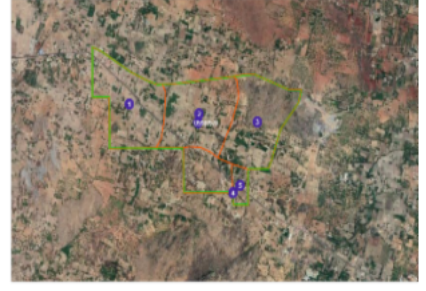

Google Map View