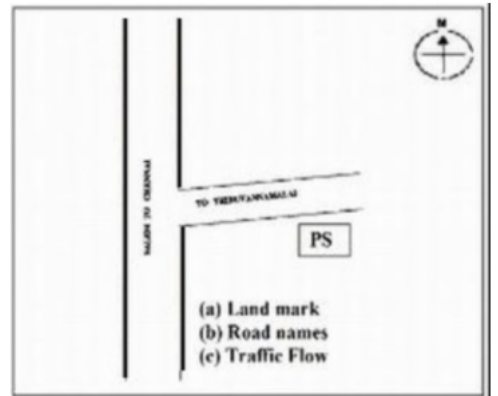

Key MAP View