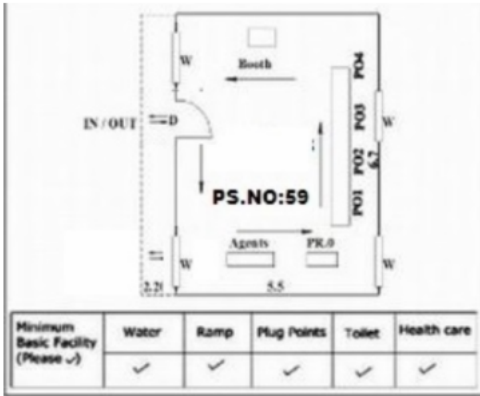

Google Map View

Polling Station Building Front View

Polling Station Front View

Cad View

Key MAP View

1	AXL1600535	பெயர் : அஞ்சலை - கணவர் பெயர்: முருகன் - வீட்டு எண் : 2 வயது : 39 பாலினம் : பெண்	Photo is available	2	AXL1600584	பெயர் : தமிழரசன் - தந்தையின் பெயர்: சுப்பிரமணி - வீட்டு எண் : 2 வயது : 29 பாலினம் : ஆண்	Photo is available	3	AXL1600501	பெயர் : பைரவி - கணவர் பெயர்: திம்மராஜ் - வீட்டு எண் : 2 வயது : 28 பாலினம் : பெண்	Photo is available
4	AXL1600519	பெயர் : நதியா - கணவர் பெயர்: கண்ணன் - வீட்டு எண் : 2 வயது : 28 பாலினம் : பெண்	Photo is available	5	AXL1751361	பெயர் : மணிகுமார் தந்தையின் பெயர்: நாகேஷ் வீட்டு எண் : 2/34 வயது : 25 பாலினம் : ஆண்	Photo is available	6	AXL0594713	பெயர் : சத்யா - கணவர் பெயர்: ராஜா - வீட்டு எண் : 2-93 வயது : 35 பாலினம் : பெண்	Photo is available
7	AXL0771691	பெயர் : ராஜ்குமார் - தந்தையின் பெயர்: கணேசன் - வீட்டு எண் : 2-113 வயது : 34 பாலினம் : ஆண்	Photo is available	8	AXL1800457	பெயர் : தேவயானி கணவர் பெயர்: ராஜ்குமார் வீட்டு எண் : 2/113 வயது : 25 பாலினம் : பெண்	Photo is available	9	AXL2474914	பெயர் : ஜஸ்வரயா கணவர் பெயர்: சரவண சுந்தரம் வீட்டு எண் : 2/123 வயது : 36 பாலினம் : பெண்	Photo is available
10	AXL1517580	பெயர் : கிருஷ்ணன் - தந்தையின் பெயர்: சாமு - வீட்டு எண் : 2-125 வயது : 43 பாலினம் : ஆண்	Photo is available	11	AXL1258375	பெயர் : அரிஷ் ஹரிஷ் தந்தையின் பெயர்: குமார் - வீட்டு எண் : 2/126 வயது : 32 பாலினம் : ஆண்	Photo is available	12	AXL1773779	பெயர் : குரு தந்தையின் பெயர்: குமார் வீட்டு எண் : 2/126 வயது : 28 பாலினம் : ஆண்	Photo is available
13	AXL2785400	பெயர் : திவ்யா கணவர் பெயர்: சக்திவேல் வீட்டு எண் : 2/127பி வயது : 23 பாலினம் : பெண்	Photo is available	14	AXL2861185	பெயர் : கோவிந்தராஜ் தந்தையின் பெயர்: முருகன் வீட்டு எண் : 2/136 வயது : 21 பாலினம் : ஆண்	Photo is available	15	AXL2131886	பெயர் : சரசு - கணவர் பெயர்: சின்னசாமி - வீட்டு எண் : 2-144 வயது : 69 பாலினம் : பெண்	Photo is available
16	AXL2131894	பெயர் : பெருமாள் - தந்தையின் பெயர்: சின்னசாமி - வீட்டு எண் : 2-144 வயது : 56 பாலினம் : ஆண்	Photo is available	17	AXL2131902	பெயர் : ஜெயந்தி - கணவர் பெயர்: பெருமாள் - வீட்டு எண் : 2-144 வயது : 51 பாலினம் : பெண்	Photo is available	18	AXL1517556	பெயர் : வினோத்குமார் - தந்தையின் பெயர்: பெருமாள் - வீட்டு எண் : 2-144 வயது : 28 பாலினம் : ஆண்	Photo is available
19	AXL0771741	பெயர் : கிருஷ்ணன் - தந்தையின் பெயர்: முனிசாமி - வீட்டு எண் : 2-146 வயது : 61 பாலினம் : ஆண்	Photo is available	20	JFM1336684	பெயர் : மாரியப்பன் - தந்தையின் பெயர்: கோப்பால் - வீட்டு எண் : 2-147 வயது : 49 பாலினம் : ஆண்	Photo is available	21	JFM1337146	பெயர் : விஜயா - கணவர் பெயர்: மாரியப்பன் - வீட்டு எண் : 2-147 வயது : 44 பாலினம் : பெண்	Photo is available
22	AXL1517564	பெயர் : தினேஸ்குமார் - தந்தையின் பெயர்: மாரியப்பன் - வீட்டு எண் : 2-147 வயது : 29 பாலினம் : ஆண்	Photo is available	23	AXL2711356	பெயர் : தமிழ்செல்வன் தந்தையின் பெயர்: மாரியப்பன் வீட்டு எண் : 2/147 வயது : 21 பாலினம் : ஆண்	Photo is available	24	AXL2912905	பெயர் : புவன்ஸ் தந்தையின் பெயர்: மாது வீட்டு எண் : 2/147ஏ வயது : 21 பாலினம் : ஆண்	Photo is available
25	JFM1366012	பெயர் : முனிராஜி - தந்தையின் பெயர்: கோப்பால் - வீட்டு எண் : 2-148 வயது : 45 பாலினம் : ஆண்	Photo is available	26	JFM1366004	பெயர் : மல்லிகா - கணவர் பெயர்: முனிராஜி - வீட்டு எண் : 2-148 வயது : 43 பாலினம் : பெண்	Photo is available	27	JFM1121540	பெயர் : ராணி - கணவர் பெயர்: ரவி - வீட்டு எண் : 2-150 வயது : 57 பாலினம் : பெண்	Photo is available
28	AXL2131910	பெயர் : சுப்ரமணி - தந்தையின் பெயர்: சாமு - வீட்டு எண் : 2-151 வயது : 61 பாலினம் : ஆண்	Photo is available	29	AXL2131928	பெயர் : வீரம்மாள் - கணவர் பெயர்: சுப்ரமணி - வீட்டு எண் : 2-151 வயது : 57 பாலினம் : பெண்	Photo is available	30	AXL0026351	பெயர் : கோவிந்தராஜ் - தந்தையின் பெயர்: சுப்பிரமணி - வீட்டு எண் : 2-151 வயது : 36 பாலினம் : ஆண்	Photo is available