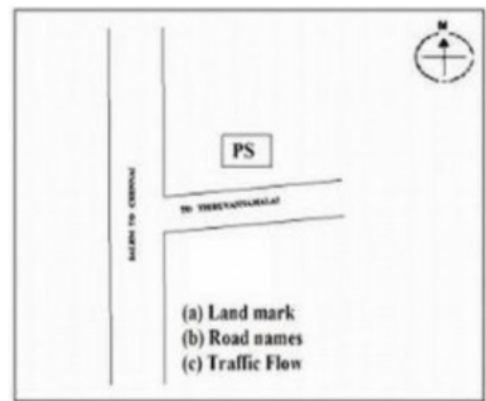

Key MAP View