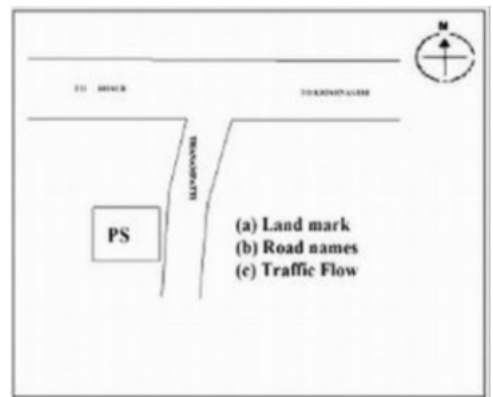

Key MAP View