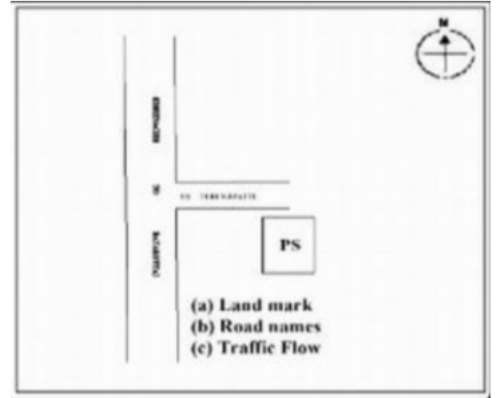

Cad View

Key MAP View