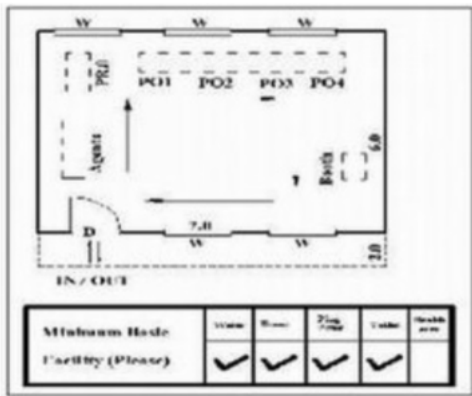

Google Map View

Polling Station Building Front View

Polling Station Front View

Cad View

Key MAP View

சட்டமன்றத் தொகுதியின் எண் மற்றும் பெயர் : 53-கிருஷ்ணகிரி
பிரிவு எண் மற்றும் பெயர் 1-கொண்டேபள்ளி(வ.கி)மற்றும்(ஊ), வேடியப்பநகர் வார்டு-1