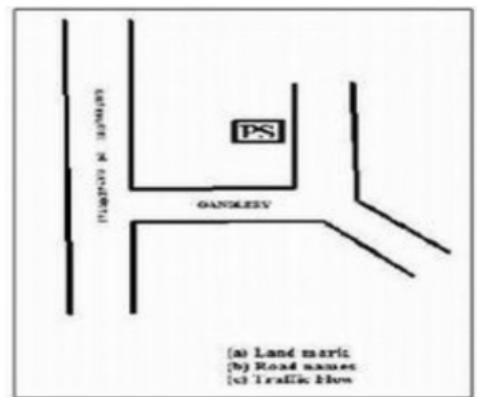

Key MAP View