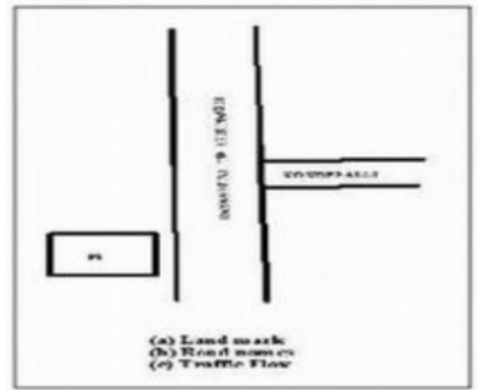

Cad View

Key MAP View