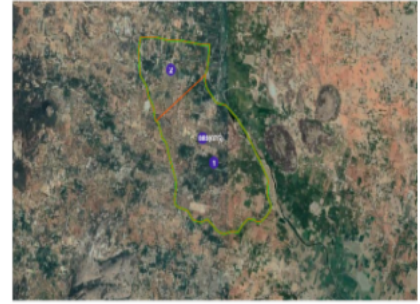

Google Map View

Polling Station Building Front View

Polling Station Front View

Cad View

Key MAP View

சட்டமன்றத் தொகுதியின் எண் மற்றும் பெயர் : 53-கிருஷ்ணகிரி
பிரிவு எண் மற்றும் பெயர் 1-கங்கலேரி(வ.கி) மற்றும்(உ), மாதேப்பட்டி வார்டு-2