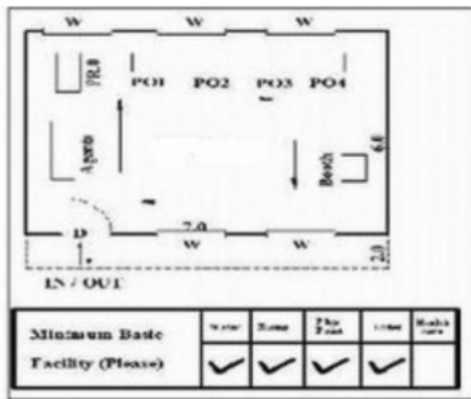

Google Map View

Polling Station Building Front View

Polling Station Front View

Cad View

Key MAP View

சட்டமன்றத் தொகுதியின் எண் மற்றும் பெயர் : 53-கிருஷ்ணகிரி
பிரிவு எண் மற்றும் பெயர் 1-கங்கலேரி(வ.கி) மற்றும்(உ), மாதேப்பட்டி வார்டு-2