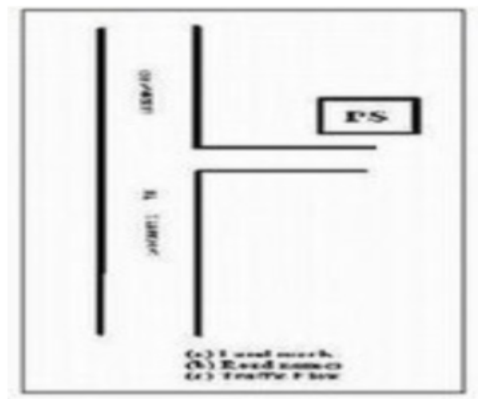

Google Map View

Polling Station Building Front View

Polling Station Front View

Cad View

Key MAP View

சட்டமன்றத் தொகுதியின் எண் மற்றும் பெயர் : 53-கிருஷ்ணகிரி
பிரிவு எண் மற்றும் பெயர் 1-கங்கலேரி(வ.கி) மற்றும்(உ), மாதேப்பட்டி வார்டு-2