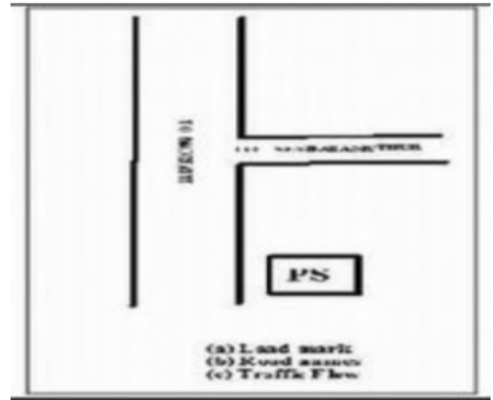

Google Map View

Polling Station Building Front View

Polling Station Front View

Cad View

Key MAP View

சட்டமன்றத் தொகுதியின் எண் மற்றும் பெயர் : 53-கிருஷ்ணகிரி பிரிவு எண் மற்றும் பெயர் 1-கூளியம் (வ.கி) செம்படமுத்தூர் (ஊ), மோட்டுர் வார்டு 2