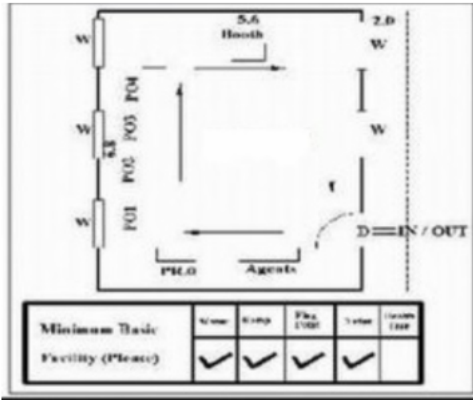

Google Map View

Polling Station Building Front View

Polling Station Front View

Cad View

Key MAP View

சட்டமன்றத் தொகுதியின் எண் மற்றும் பெயர் : 53-கிருஷ்ணகிரி பிரிவு எண் மற்றும் பெயர் 1-கூளியம் (வ.கி) செம்படமுத்தூர் (ஊ), மோட்டுர் வார்டு 2