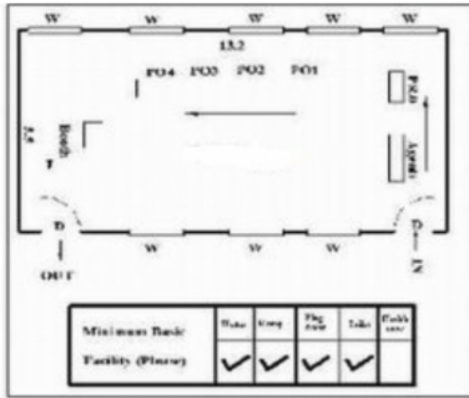

Google Map View

Polling Station Building Front View

Polling Station Front View

Cad View

Key MAP View

1 பெயர் : வளர்மதி கணவர் பெயர்: ரமேஷ் வீட்டு எண் : 1 வயது : 24 பாலினம் : பெண் Photo is available AXL2581635	2 பெயர் : நந்தினி தந்தையின் பெயர்: கோவிந்தன் வீட்டு எண் : 1/15 வயது : 24 பாலினம் : பெண் Photo is available WYG2353225	3 பெயர் : சூர்யா தந்தையின் பெயர்: அழகேசன் வீட்டு எண் : 1/24 வயது : 23 பாலினம் : ஆண் Photo is available AXL2634574
4 பெயர் : சிவகாமி கணவர் பெயர்: பொன்முடி வீட்டு எண் : 1/153 D வயது : 30 பாலினம் : பெண் Photo is available AXL1774074	5 பெயர் : நாகுமணி - கணவர் பெயர்: திம்மராசன் - வீட்டு எண் : 1A வயது : 53 பாலினம் : பெண் Photo is available JFM4157475	6 பெயர் : வரதராஜ் - தந்தையின் பெயர்: ராமன் - வீட்டு எண் : 1A வயது : 48 பாலினம் : ஆண் Photo is available JFM4157491
7 பெயர் : காமராஜ் - தந்தையின் பெயர்: எல்லப்பன் - வீட்டு எண் : 1A வயது : 43 பாலினம் : ஆண் Photo is available JFM4157434	8 பெயர் : சத்யா கணவர் பெயர்: சிவகுமார் வீட்டு எண் : 2/30 வயது : 26 பாலினம் : பெண் Photo is available AXL2565208	9 பெயர் : ரோஜா கணவர் பெயர்: சுரேஷ் வீட்டு எண் : 2/76ஏ வயது : 26 பாலினம் : பெண் Photo is available AXL2581577
10 பெயர் : முத்துலட்சுமி கணவர் பெயர்: ரமேஷ் வீட்டு எண் : 2/76 வயது : 22 பாலினம் : பெண் Photo is available AXL2823318	11 பெயர் : பெரியசாமி - தந்தையின் பெயர்: கோபால் - வீட்டு எண் : 2-132 வயது : 41 பாலினம் : ஆண் Photo is available JFM4157426	12 பெயர் : ராணி - கணவர் பெயர்: சின்னராஜ் - வீட்டு எண் : 2-181 வயது : 48 பாலினம் : பெண் Photo is available AXL1270032
13 பெயர் : சபாஷ் ராஜப்பன் தந்தையின் பெயர்: ராஜப்பன் வீட்டு எண் : 2 / 186 வயது : 29 பாலினம் : ஆண் Photo is available AXL1774934	14 பெயர் : ஸ்ரீபிரியா கணவர் பெயர்: சண்முகம் வீட்டு எண் : 2/204 வயது : 23 பாலினம் : பெண் Photo is available AXL2581619	15 பெயர் : கோவிந்தசாமி - தந்தையின் பெயர்: திம்மராயன் - வீட்டு எண் : 2-213 வயது : 35 பாலினம் : ஆண் Photo is available AXL0851246
16 பெயர் : மாலாஸ்ரீ சே கணவர் பெயர்: மணி சி வீட்டு எண் : 2/216 வயது : 24 பாலினம் : பெண் Photo is available AXL2845311	17 பெயர் : அருண் பிரகாஷ் தந்தையின் பெயர்: எல்லப்பன் வீட்டு எண் : 2/223 வயது : 21 பாலினம் : ஆண் Photo is available AXL2765584	18 பெயர் : சும்பதி கணவர் பெயர்: சுப்பிரமணி வீட்டு எண் : 2/232 வயது : 30 பாலினம் : பெண் Photo is available AXL2581692
# 19 பெயர் : ஜகதீஸ்வரன் ல் தந்தையின் பெயர்: லட்சுமணன் வீட்டு எண் : 2/247 வயது : 26 பாலினம் : ஆண் Photo is available AXL2634707	20 பெயர் : முனியம்மாள் - கணவர் பெயர்: சாமுடி - வீட்டு எண் : 3-1 வயது : 63 பாலினம் : பெண் Photo is available JFM1197235	21 பெயர் : சாம்ராஜ் - தந்தையின் பெயர்: சாமுடி - வீட்டு எண் : 3-1 வயது : 42 பாலினம் : ஆண் Photo is available JFM3790243
22 பெயர் : திருப்பதி - தந்தையின் பெயர்: தானப்பன் - வீட்டு எண் : 3-4 வயது : 81 பாலினம் : ஆண் Photo is available AXL1999168	23 பெயர் : துளசிம்மாள் - கணவர் பெயர்: திருப்பதி - வீட்டு எண் : 3-4 வயது : 72 பாலினம் : பெண் Photo is available JFM1196492	24 பெயர் : கோவிந்தராசு - தந்தையின் பெயர்: திருப்பதி - வீட்டு எண் : 3-4 வயது : 40 பாலினம் : ஆண் Photo is available AXL0033563
25 பெயர் : இராமசாமி - தந்தையின் பெயர்: மேஸ்திரிஇராமசாமி - வீட்டு எண் : 3-5 வயது : 66 பாலினம் : ஆண் Photo is available AXL1999176	26 பெயர் : சின்னப்பா - கணவர் பெயர்: இராமசாமி - வீட்டு எண் : 3-5 வயது : 64 பாலினம் : பெண் Photo is available AXL1999184	27 பெயர் : நாகலட்சுமி - கணவர் பெயர்: ராமசாமி - வீட்டு எண் : 3-5 வயது : 50 பாலினம் : பெண் Photo is available JFM3790250
28 பெயர் : சாந்தமூர்த்தி - தந்தையின் பெயர்: இராமசாமி - வீட்டு எண் : 3-05 வயது : 30 பாலினம் : ஆண் Photo is available AXL1269380	29 பெயர் : ஜெயந்தி கணவர் பெயர்: சாந்தமூர்த்தி வீட்டு எண் : 3/05 வயது : 23 பாலினம் : பெண் Photo is available AXL2785061	30 பெயர் : கோவிந்தசாமி - தந்தையின் பெயர்: ராமசாமி - வீட்டு எண் : 3-7 வயது : 38 பாலினம் : ஆண் Photo is available AXL0033530