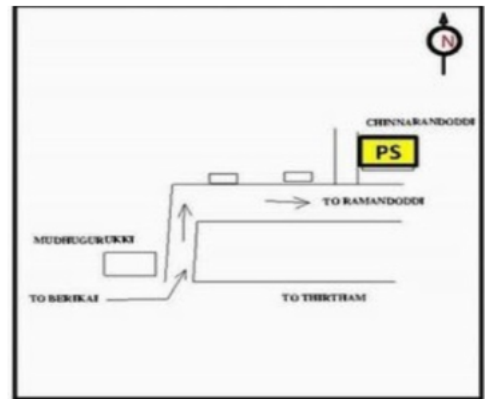

Google Map View

Polling Station Building Front View

Polling Station Front View

Cad View

Key MAP View

1 பெயர் : முனேகவுடு - தந்தையின் பெயர்: ராமப்பா - வீட்டு எண் : 1 வயது : 49 பாலினம் : ஆண்	WYG2131761 Photo is available	2 பெயர் : தொட்டிலம்மா - கணவர் பெயர்: முனேகவுடு - வீட்டு எண் : 1 வயது : 46 பாலினம் : பெண்	FMS1238914 Photo is available	3 பெயர் : சூபா - கணவர் பெயர்: ரமேஷ் - வீட்டு எண் : 1 வயது : 33 பாலினம் : பெண்	WYG0962290 Photo is available
4 பெயர் : நவீகுமார் - தந்தையின் பெயர்: நாராயணப்பா - வீட்டு எண் : 1 வயது : 29 பாலினம் : ஆண்	WYG1179928 Photo is available	5 பெயர் : தீபா - கணவர் பெயர்: சிவகுமார் - வீட்டு எண் : 1 வயது : 29 பாலினம் : பெண்	WYG1411552 Photo is available	6 பெயர் : கவுசல்யா கணவர் பெயர்: ஸ்ரீதர் வீட்டு எண் : 1 வயது : 27 பாலினம் : பெண்	WYG1493972 Photo is available
7 பெயர் : மணீகண்டா தந்தையின் பெயர்: மூணிகௌதூ வீட்டு எண் : 1/1 வயது : 27 பாலினம் : ஆண்	WYG2171502 Photo is available	8 பெயர் : விஷ்ணுப்ரஸாத தந்தையின் பெயர்: மூணிகௌதூ வீட்டு எண் : 1/1 வயது : 25 பாலினம் : ஆண்	WYG2171494 Photo is available	9 பெயர் : வெங்கட்டம்மா - கணவர் பெயர்: திப்பேகவுடு - வீட்டு எண் : 1-2 வயது : 47 பாலினம் : பெண்	WYG0000034 Photo is available
10 பெயர் : நாகர்ஜூனா - தந்தையின் பெயர்: திப்பேகவுடு - வீட்டு எண் : 1-2 வயது : 27 பாலினம் : ஆண்	WYG1411503 Photo is available	11 பெயர் : சூர்யப்பரகாஷ் ப தந்தையின் பெயர்: பாப்பய்யா வீட்டு எண் : 1/2ஏ வயது : 20 பாலினம் : ஆண்	WYG2478766 Photo is available	12 பெயர் : நாகரத்தினம்மா - கணவர் பெயர்: பாப்பைய்யா - வீட்டு எண் : 1-3 வயது : 59 பாலினம் : பெண்	FMS6120182 Photo is available
13 பெயர் : முனிரத்தினம்மா - கணவர் பெயர்: பாப்பைய்யா - வீட்டு எண் : 1-3 வயது : 52 பாலினம் : பெண்	FMS6120174 Photo is available	14 பெயர் : சுகன்யா - தந்தையின் பெயர்: முனேகவுடு - வீட்டு எண் : 1-5 வயது : 32 பாலினம் : பெண்	WYG1153345 Photo is available	15 பெயர் : சைலஜா - கணவர் பெயர்: கிருஷ்ணமூர்த்தி - வீட்டு எண் : 1-6A வயது : 43 பாலினம் : பெண்	WYG0962399 Photo is available
16 பெயர் : லக்ஷ்மிநாராயணன் - தந்தையின் பெயர்: ரங்கேகவுடா - வீட்டு எண் : 1-8 வயது : 62 பாலினம் : ஆண்	WYG0000026 Photo is available	17 பெயர் : ராமப்பா - தந்தையின் பெயர்: கெம்பண்ணா - வீட்டு எண் : 1-8 வயது : 46 பாலினம் : ஆண்	FMS6120190 Photo is available	18 பெயர் : வத்சலா மு தந்தையின் பெயர்: முனேகவுடு ர வீட்டு எண் : 1/10 வயது : 26 பாலினம் : பெண்	WYG2419570 Photo is available
19 பெயர் : ஆஷாராணி - கணவர் பெயர்: ரவி - வீட்டு எண் : 1-13 வயது : 33 பாலினம் : பெண்	WYG1153329 Photo is available	20 பெயர் : தருண் ரா தந்தையின் பெயர்: ராமப்பா வீட்டு எண் : 1/15 வயது : 20 பாலினம் : ஆண்	WYG2547743 Photo is available	21 பெயர் : கிரீஷ் தந்தையின் பெயர்: ஸ்ரீனிவாஸ் வீட்டு எண் : 1/21 வயது : 24 பாலினம் : ஆண்	WYG2174647 Photo is available
22 பெயர் : நாராயணசாமி - தந்தையின் பெயர்: வட்டெப்பா - வீட்டு எண் : 1-22 வயது : 54 பாலினம் : ஆண்	WYG0768283 Photo is available	23 பெயர் : கோபம்மா - கணவர் பெயர்: நாராயணசாமி - வீட்டு எண் : 1-22 வயது : 53 பாலினம் : பெண்	WYG0769406 Photo is available	24 பெயர் : பாபு - தந்தையின் பெயர்: நாராயணப்பா - வீட்டு எண் : 1-22 வயது : 32 பாலினம் : ஆண்	WYG1240803 Photo is available
25 பெயர் : ரகுநாதா தந்தையின் பெயர்: நாராயணப்பா வீட்டு எண் : 1/22 வயது : 26 பாலினம் : ஆண்	WYG2171700 Photo is available	26 பெயர் : ஹரிஷ் தந்தையின் பெயர்: நாராயணசுவாமி வீட்டு எண் : 1/22 வயது : 22 பாலினம் : ஆண்	WYG2454130 Photo is available	27 பெயர் : பையம்மா - கணவர் பெயர்: நஞ்சுண்டப்பா - வீட்டு எண் : 1-23 வயது : 53 பாலினம் : பெண்	WYG0000042 Photo is available
28 பெயர் : மீனா - கணவர் பெயர்: திம்மராயப்பா - வீட்டு எண் : 1-28 வயது : 32 பாலினம் : பெண்	WYG1153378 Photo is available	29 பெயர் : சிவகுமார் - தந்தையின் பெயர்: நாராயணப்பா - வீட்டு எண் : 1-28 வயது : 32 பாலினம் : ஆண்	WYG0768663 Photo is available	30 பெயர் : லக்ஷ்மி தேவி கணவர் பெயர்: கிருஷ்ணமூர்த்தி வீட்டு எண் : 1/29 வயது : 32 பாலினம் : பெண்	WYG2330470 Photo is available