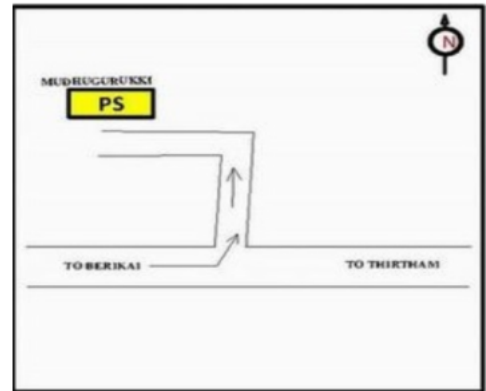

Google Map View

Polling Station Building Front View

Polling Station Front View

Cad View

Key MAP View

சட்டமன்றத் தொகுதியின் எண் மற்றும் பெயர் : 54-வேப்பனூர் என்ளி பிரிவு எண் மற்றும் பெயர் 1-நெரிகம் (வ.கி) மற்றும் (ஊ), சொக்காபுரம் வார்டு 5