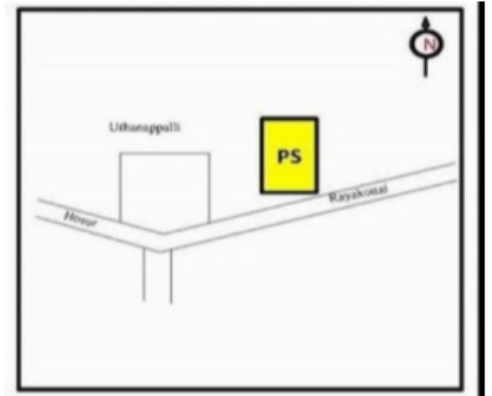

வாக்காளர் பதிவு அலுவலரின்
கையொப்பம்

Nazri Naksha

Google Map View

Polling Station Building Front View

Polling Station Front View

Cad View

Key MAP View

| | | | | | | | | | | | |
|----|------------|---|-----------------------|------|------------|--|-----------------------|------|------------|--|-----------------------|
| 1 | WYG0961698 | பெயர் : முருகன் - தந்தையின் பெயர் : சின்னப்பன் - வீட்டு எண் : 1 வயது : 58 பாலினம் : ஆண் | Photo is available | 2 | WYG0827139 | பெயர் : அம்னாராம் - தந்தையின் பெயர் : ரூபாராம் - வீட்டு எண் : 1 வயது : 47 பாலினம் : ஆண் | Photo is available | 3 | WYG0827550 | பெயர் : பட்டுதேவி - கணவர் பெயர் : அம்னாராம் - வீட்டு எண் : 1 வயது : 44 பாலினம் : பெண் | Photo is available |
| 4 | WYG0827113 | பெயர் : ஹர்தேவ் ராம் - தந்தையின் பெயர் : மோகன்லால் - வீட்டு எண் : 1 வயது : 33 பாலினம் : ஆண் | Photo is available | 5 | WYG2382588 | பெயர் : பாஜுமதி கணவர் பெயர் : ஹரிஷ் வீட்டு எண் : 1 வயது : 28 பாலினம் : பெண் | Photo is available | 6 | WYG1714013 | பெயர் : ரங்கலட்சுமி - கணவர் பெயர் : ராதாகிருஷ்ணன் - வீட்டு எண் : 1-1 வயது : 61 பாலினம் : பெண் | Photo is available |
| 7 | FMS3639283 | பெயர் : நாகபுசனம் - தந்தையின் பெயர் : ராதாகிருஷ்ணன் - வீட்டு எண் : 1-1 வயது : 51 பாலினம் : ஆண் | Photo is available | 8 | FMS5417365 | பெயர் : எத்திராஜ் - தந்தையின் பெயர் : ராதாகிருஷ்ணன் - வீட்டு எண் : 1-1 வயது : 49 பாலினம் : ஆண் | Photo is available | 9 | WYG0028118 | பெயர் : ஷாலினி - கணவர் பெயர் : நாகபுஷணம் - வீட்டு எண் : 1-1 வயது : 39 பாலினம் : பெண் | Photo is available |
| 10 | FMS1295112 | பெயர் : சோபா - கணவர் பெயர் : முர்த்தி - வீட்டு எண் : 1-4 வயது : 46 பாலினம் : பெண் | Photo is available | Q 11 | FMS1295104 | பெயர் : அம்மய்யா - கணவர் பெயர் : வேணுகோபால் வீட்டு எண் : 1-8F வயது : 73 பாலினம் : பெண் | Photo is available | Q 12 | WYG0725739 | பெயர் : ரேணுகா - தந்தையின் பெயர் : கார்தா வீட்டு எண் : 1-8F வயது : 34 பாலினம் : பெண் | Photo is available |
| 13 | WYG0827303 | பெயர் : நரசிம்மன் - தந்தையின் பெயர் : ராமப்பா - வீட்டு எண் : 1-10-3 வயது : 47 பாலினம் : ஆண் | Photo is available | 14 | WYG0827816 | பெயர் : ராதா - கணவர் பெயர் : நரசிம்மன் - வீட்டு எண் : 1-10-3 வயது : 38 பாலினம் : பெண் | Photo is available | 15 | WYG0827527 | பெயர் : சோபா - கணவர் பெயர் : வெங்கடேஷ் மூர்த்தி - வீட்டு எண் : 1-11 வயது : 34 பாலினம் : பெண் | Photo is available |
| 16 | WYG2360428 | பெயர் : முனிசந்திரன் தந்தையின் பெயர் : மஞ்சுநாத் வீட்டு எண் : 1/11-ஏ வயது : 22 பாலினம் : ஆண் | Photo is available | 17 | WYG0028316 | பெயர் : பத்மா - கணவர் பெயர் : ராமசெட்டி - வீட்டு எண் : 1-12 வயது : 78 பாலினம் : பெண் | Photo is available | 18 | WYG0028308 | பெயர் : ஆனந்த் - தந்தையின் பெயர் : ராமசெட்டி - வீட்டு எண் : 1-12 வயது : 51 பாலினம் : ஆண் | Photo is available |
| 19 | FMS6117386 | பெயர் : பார்கவி - கணவர் பெயர் : ஆனந்த் - வீட்டு எண் : 1-12 வயது : 39 பாலினம் : பெண் | Photo is available | 20 | WYG1714047 | பெயர் : நாகைய்யசெட்டி - தந்தையின் பெயர் : கிருஷ்ணசெட்டி - வீட்டு எண் : 1-13 வயது : 91 பாலினம் : ஆண் | Photo is available | 21 | WYG0565234 | பெயர் : விஜயலக்ஷ்மி - கணவர் பெயர் : நாகைய்யசெட்டி - வீட்டு எண் : 1-13 வயது : 54 பாலினம் : பெண் | Photo is available |
| 22 | WYG2281632 | பெயர் : தீக்ஷா தந்தையின் பெயர் : முருகேசன் வீட்டு எண் : 1/13-6 வயது : 26 பாலினம் : பெண் | Photo is available | Q 23 | WYG1714054 | பெயர் : பொன்னுசாமி தந்தையின் பெயர் : சின்னன்னநாடார் வீட்டு எண் : 1-15 வயது : 72 பாலினம் : ஆண் | Photo is available | 24 | FMS3639697 | பெயர் : சாந்தா - கணவர் பெயர் : பொன்னுசாமி - வீட்டு எண் : 1-15 வயது : 56 பாலினம் : பெண் | Photo is available |
| 25 | WYG1276377 | பெயர் : ராஜா - தந்தையின் பெயர் : பொன்னுசாமி - வீட்டு எண் : 1-15 வயது : 28 பாலினம் : ஆண் | Photo is available | 26 | WYG2217057 | பெயர் : கௌசல்யா தந்தையின் பெயர் : கிருஷ்ணன் வீட்டு எண் : 1/15 வயது : 27 பாலினம் : பெண் | Photo is available | 27 | WYG2212330 | பெயர் : பீ ராஜேஷ்வரி தந்தையின் பெயர் : பொன்னுசாமி வீட்டு எண் : 1/15 வயது : 26 பாலினம் : பெண் | Photo is available |
| 28 | WYG2212256 | பெயர் : முருகன் தந்தையின் பெயர் : பொன்னுசாமி வீட்டு எண் : 1/15 வயது : 25 பாலினம் : ஆண் | Photo is available | 29 | WYG2217073 | பெயர் : ரமேஷ் தந்தையின் பெயர் : கிருஷ்ணன் வீட்டு எண் : 1/15 வயது : 25 பாலினம் : ஆண் | Photo is available | 30 | WYG1714062 | பெயர் : கிருஷ்ணன் - தந்தையின் பெயர் : சின்னன்னநாடார் - வீட்டு எண் : 1-15A வயது : 57 பாலினம் : ஆண் | Photo is available |