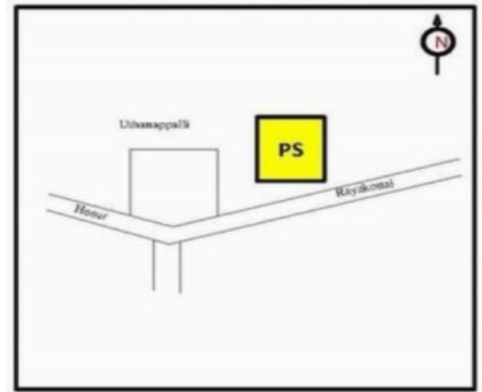

Google Map View

Polling Station Building Front View

Polling Station Front View

Cad View

Key MAP View

1 பெயர் : லட்சுமி கணவர் பெயர் : சிவா குமார் வீட்டு எண் : 1/14/5 வயது : 45 பாலினம் : பெண் Photo is available	WYG2319861	2 பெயர் : சிவா குமார் தந்தையின் பெயர் : ரமா சுந்தரம் வீட்டு எண் : 1/14/5 வயது : 44 பாலினம் : ஆண் Photo is available	WYG2319853	3 பெயர் : சுப்பிரமணி - தந்தையின் பெயர் : ராஜகோபால் - வீட்டு எண் : 1-27 வயது : 49 பாலினம் : ஆண் Photo is available	WYG1076512
4 பெயர் : சீமா பாணு - தந்தையின் பெயர் : ஷபியுல்லா - வீட்டு எண் : 1/46 வயது : 29 பாலினம் : பெண் Photo is available	WYG1276765	5 பெயர் : நகீனாபாணு - கணவர் பெயர் : முஹம்மதஅலி - வீட்டு எண் : 1-46-1 வயது : 42 பாலினம் : பெண் Photo is available	FMS5818489	6 பெயர் : முஹம்மத அலி - தந்தையின் பெயர் : அப்துல்காதர் - வீட்டு எண் : 1-46-4 வயது : 45 பாலினம் : ஆண் Photo is available	FMS3641305
7 பெயர் : சூடேஸ்வரி - கணவர் பெயர் : சேட்டு - வீட்டு எண் : 1/46-6 வயது : 42 பாலினம் : பெண் Photo is available	FMS5818497	8 பெயர் : சாகிர் - தந்தையின் பெயர் : பாபுலால் - வீட்டு எண் : 1/46-6 வயது : 41 பாலினம் : பெண் Photo is available	WYG1276773	9 பெயர் : அசத் உல்லா சரப் - தந்தையின் பெயர் : அப்துல் ரசத் - வீட்டு எண் : 1/47 வயது : 54 பாலினம் : ஆண் Photo is available	WYG0827030
10 பெயர் : சகீர்பேகம் - தந்தையின் பெயர் : அசத் உல்லா ஷரீப் - வீட்டு எண் : 1/47-2 வயது : 48 பாலினம் : பெண் Photo is available	WYG0827832	11 பெயர் : ருபகலா தந்தையின் பெயர் : இளங்கோவன் வீட்டு எண் : 1/50 வயது : 27 பாலினம் : பெண் Photo is available	WYG2159903	12 பெயர் : ஈஸ்வரி -- கணவர் பெயர் : ரமேஷ் - வீட்டு எண் : 1/50-1 வயது : 40 பாலினம் : பெண் Photo is available	WYG0564153
13 பெயர் : சரண்யா கணவர் பெயர் : ரவிகுமார் வீட்டு எண் : 1/50/2 வயது : 30 பாலினம் : பெண் Photo is available	WYG2562809	14 பெயர் : சரளாதேவி - கணவர் பெயர் : இளங்கோவன் - வீட்டு எண் : 1/50-4 வயது : 51 பாலினம் : பெண் Photo is available	FMS3640679	15 பெயர் : கோவிந்தராஜ் - தந்தையின் பெயர் : வெங்கடேசப்பா - வீட்டு எண் : 1-51 வயது : 35 பாலினம் : ஆண் Photo is available	WYG0565440
16 பெயர் : நந்தீஷ்குமார் தந்தையின் பெயர் : வெங்கடேசப்பா வீட்டு எண் : 1/52 வயது : 27 பாலினம் : ஆண் Photo is available	WYG1485812	17 பெயர் : ஜெகதீஸ் - தந்தையின் பெயர் : வெங்கடேசப்பா - வீட்டு எண் : 1-53 வயது : 45 பாலினம் : ஆண் Photo is available	FMS1296037	18 பெயர் : பிரதீமா - கணவர் பெயர் : ஜெகதீஷ் - வீட்டு எண் : 1-53 வயது : 37 பாலினம் : பெண் Photo is available	WYG0565432
19 பெயர் : பவ்யா தந்தையின் பெயர் : ராமகிருஷ்ணன் வீட்டு எண் : 1/68 வயது : 22 பாலினம் : பெண் Photo is available	WYG2361491	20 பெயர் : சத்யா தந்தையின் பெயர் : பாகத சிங் வீட்டு எண் : 1/89 வயது : 31 பாலினம் : பெண் Photo is available	WYG1510171	21 பெயர் : விக்னேஷ் - தந்தையின் பெயர் : சீனிவாசன் - வீட்டு எண் : 1-110 வயது : 30 பாலினம் : ஆண் Photo is available	WYG0982777
22 பெயர் : இராதாரவி - தந்தையின் பெயர் : இராமமூர்த்தி - வீட்டு எண் : 1/126-1 வயது : 33 பாலினம் : ஆண் Photo is available	WYG0827329	23 பெயர் : வள்ளியம்மா - கணவர் பெயர் : சுப்பிரமணி - வீட்டு எண் : 1-127 வயது : 43 பாலினம் : பெண் Photo is available	WYG1076538	24 பெயர் : ஜானு தந்தையின் பெயர் : வெங்கடாசலபதி வீட்டு எண் : 1\129 வயது : 25 பாலினம் : பெண் Photo is available	WYG1510080
25 பெயர் : மோகன சுந்தரம் அ தந்தையின் பெயர் : அமரேந்திரன் ஜே வீட்டு எண் : 1/135 ஏ வயது : 20 பாலினம் : ஆண் Photo is available	WYG2477297	26 பெயர் : சையதுகான் தந்தையின் பெயர் : ஜன்பாஷா வீட்டு எண் : 1/136 வயது : 24 பாலினம் : ஆண் Photo is available	WYG2286953	27 பெயர் : ஹேமாவதி தந்தையின் பெயர் : மஞ்சநாத் வீட்டு எண் : 1/148 வயது : 20 பாலினம் : பெண் Photo is available	WYG2459725
28 பெயர் : கிருத்திகா தந்தையின் பெயர் : முனிராஜ் வீட்டு எண் : 1/152ஏ வயது : 24 பாலினம் : பெண் Photo is available	WYG2166627	29 பெயர் : ஹர்ஷ்வர்தன் தந்தையின் பெயர் : முனிராஜ் வீட்டு எண் : 1/152ஏ வயது : 20 பாலினம் : ஆண் Photo is available	WYG2456218	30 பெயர் : மோனிகா தந்தையின் பெயர் : முனிராஜ் வீட்டு எண் : 1/152-ஏ வயது : 22 பாலினம் : பெண் Photo is available	WYG2453793