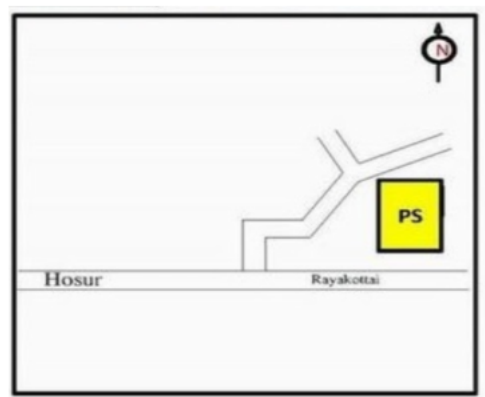

Google Map View

Polling Station Building Front View

Polling Station Front View

Cad View

Key MAP View

1 பெயர் : மாலதி கணவர் பெயர்: முரளி வீட்டு எண் : 1/327 வயது : 33 பாலினம் : பெண் Photo is available	WYG1538610	2 பெயர் : லக்ஷ்மி - கணவர் பெயர்: காசிப்பன் - வீட்டு எண் : 1-517 வயது : 38 பாலினம் : பெண் Photo is available	WYG0566505	3 பெயர் : ஜெயம்மா - கணவர் பெயர்: முனிசாமி - வீட்டு எண் : 1-520 வயது : 64 பாலினம் : பெண் Photo is available	WYG0029132
4 பெயர் : சம்பத் - தந்தையின் பெயர்: முனிசாமி - வீட்டு எண் : 1-520 வயது : 33 பாலினம் : ஆண் Photo is available	WYG0828020	5 பெயர் : அசோக்குமார் தந்தையின் பெயர்: நாகராஜ் வீட்டு எண் : 1/520 வயது : 20 பாலினம் : ஆண் Photo is available	WYG2489128	6 பெயர் : கௌரம்மா - கணவர் பெயர்: ராமமூர்த்தி - வீட்டு எண் : 1-521 வயது : 57 பாலினம் : பெண் Photo is available	WYG0983015
7 பெயர் : சாலம்மா - கணவர் பெயர்: வரதராஜ் - வீட்டு எண் : 1-522 வயது : 67 பாலினம் : பெண் Photo is available	WYG0029165	8 பெயர் : கிரிஷ்ணமூர்த்தி தந்தையின் பெயர்: வரதராஜ் - வீட்டு எண் : 1-522 வயது : 37 பாலினம் : ஆண் Photo is available	WYG0827998	9 பெயர் : ரேணுகா - கணவர் பெயர்: சீனிசாஸ் - வீட்டு எண் : 1-522 வயது : 35 பாலினம் : பெண் Photo is available	WYG0566547
10 பெயர் : புஷ்பா - கணவர் பெயர்: சந்திரமூர்த்தி - வீட்டு எண் : 1-522 வயது : 32 பாலினம் : பெண் Photo is available	WYG0983007	11 பெயர் : மேனகா - தந்தையின் பெயர்: கிருஷ்ணமூர்த்தி - வீட்டு எண் : 1-522 வயது : 30 பாலினம் : பெண் Photo is available	WYG1276989	12 பெயர் : பிரியதர்ஷினி கணவர் பெயர்: குமார் வீட்டு எண் : 1/523 வயது : 24 பாலினம் : பெண் Photo is available	WYG2305027
13 பெயர் : முனியப்பன் இதரர் பெயர்: பெருமாள் வீட்டு எண் : 1/524 வயது : 56 பாலினம் : ஆண் Photo is available	WYG1526060	14 பெயர் : சத்தியராஜ் - தந்தையின் பெயர்: முனியப்பன் - வீட்டு எண் : 1-524 வயது : 30 பாலினம் : ஆண் Photo is available	WYG1276971	15 பெயர் : வள்ளியம்மாள் கணவர் பெயர்: சக்தி ராஜ் வீட்டு எண் : 1/524 வயது : 24 பாலினம் : பெண் Photo is available	WYG2410280
16 பெயர் : வெங்கடேசன் - தந்தையின் பெயர்: சின்னசாமி - வீட்டு எண் : 1-526 வயது : 44 பாலினம் : ஆண் Photo is available	WYG0029116	17 பெயர் : விமலா - கணவர் பெயர்: வெங்கடேசன் - வீட்டு எண் : 1-526 வயது : 37 பாலினம் : பெண் Photo is available	WYG0029124	18 பெயர் : ரகுபதி - தந்தையின் பெயர்: ராமச்சந்திரப்பா - வீட்டு எண் : 1-527 வயது : 38 பாலினம் : ஆண் Photo is available	WYG0566513
19 பெயர் : ரேகா - கணவர் பெயர்: ரகுபதி - வீட்டு எண் : 1-527 வயது : 36 பாலினம் : பெண் Photo is available	WYG0566521	20 பெயர் : முனிராஜ் - தந்தையின் பெயர்: ராமசந்திரப்பா - வீட்டு எண் : 1-527 வயது : 36 பாலினம் : ஆண் Photo is available	WYG0566539	21 பெயர் : மாதேஸ் - தாயின் பெயர்: கங்கம்மா - வீட்டு எண் : 1-527 வயது : 33 பாலினம் : ஆண் Photo is available	WYG0828137
22 பெயர் : ஷில்பா - கணவர் பெயர்: முனிராஜ் - வீட்டு எண் : 1-527 வயது : 32 பாலினம் : பெண் Photo is available	WYG1076645	23 பெயர் : சந்திரா கணவர் பெயர்: மாதேஷ் வீட்டு எண் : 1/527 வயது : 25 பாலினம் : பெண் Photo is available	WYG1516996	24 பெயர் : சுரேஷ் குமார் தந்தையின் பெயர்: நாராயணன் வீட்டு எண் : 1/529 வயது : 27 பாலினம் : ஆண் Photo is available	WYG1507946
25 பெயர் : பிரபாவதி - கணவர் பெயர்: ஜெயராமன் - வீட்டு எண் : 1-530 வயது : 58 பாலினம் : பெண் Photo is available	WYG0029157	26 பெயர் : சிவா தந்தையின் பெயர்: ஜெயராமன் - வீட்டு எண் : 1-530 வயது : 42 பாலினம் : ஆண் Photo is available	WYG0828152	27 பெயர் : தமிழ் தந்தையின் பெயர்: சிவா வீட்டு எண் : 1/530 வயது : 20 பாலினம் : ஆண் Photo is available	WYG2498608
28 பெயர் : தினேஷ் தந்தையின் பெயர்: முனிராஜ் வீட்டு எண் : 1/531 வயது : 20 பாலினம் : ஆண் Photo is available	WYG2465250	29 பெயர் : மல்லிகா தந்தையின் பெயர்: முருகன் வீட்டு எண் : 1/536 வயது : 22 பாலினம் : பெண் Photo is available	WYG2409712	30 பெயர் : சின்னம்மா - கணவர் பெயர்: ராமதாஸ் - வீட்டு எண் : 1-542 வயது : 61 பாலினம் : பெண் Photo is available	FMS1295583