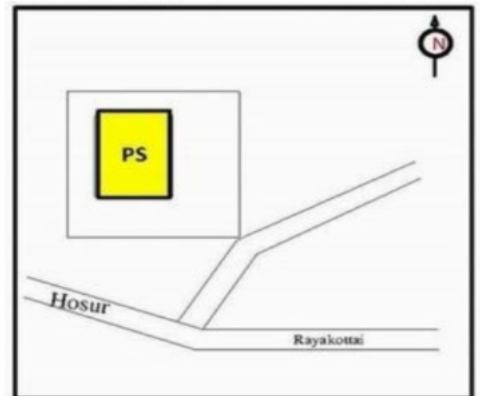

Google Map View

Polling Station Building Front View

Polling Station Front View

Cad View

Key MAP View

1	WYG2274298	பெயர் : த்ரௌபத் தந்தையின் பெயர்: வெங்கட்ராமன் வீட்டு எண் : 2/30 வயது : 32 பாலினம் : பெண்	Photo is available	2	WYG1515584	பெயர் : சந்தா தந்தையின் பெயர்: நாகராஜ் வீட்டு எண் : 2/372 வயது : 30 பாலினம் : பெண்	Photo is available	3	FMS1297845	பெயர் : திம்மராயன் - தந்தையின் பெயர்: கிருஷ்ணா - வீட்டு எண் : 2/468(1) வயது : 50 பாலினம் : ஆண்	Photo is available
4	WYG2339943	பெயர் : சசி குமார் தந்தையின் பெயர்: அநாமதா வீட்டு எண் : 2/669 வயது : 26 பாலினம் : ஆண்	Photo is available	5	WYG0828574	பெயர் : முனியம்மா - தந்தையின் பெயர்: திம்மராயப்பா - வீட்டு எண் : 2-790 வயது : 44 பாலினம் : பெண்	Photo is available	6	WYG1076892	பெயர் : அசோக் - தந்தையின் பெயர்: முனிராஜ் - வீட்டு எண் : 3-17A1 வயது : 33 பாலினம் : ஆண்	Photo is available
7	WYG1463991	பெயர் : நாகராஜ் தந்தையின் பெயர்: சின்னப்பாப்பண்ணா சின்னப்பாப்பண்ணா வீட்டு எண் : 3/45எர் வயது : 50 பாலினம் : ஆண்	Photo is available	8	WYG2586303	பெயர் : புவனேஷ் தந்தையின் பெயர்: சேகர் வீட்டு எண் : 3/79பி வயது : 19 பாலினம் : ஆண்	Photo is available	9	WYG1194893	பெயர் : மூர்த்தி - தந்தையின் பெயர்: மஹாதேவய்யா - வீட்டு எண் : 3-84 வயது : 34 பாலினம் : ஆண்	Photo is available
10	WYG2528297	பெயர் : சதீஷ் சு தந்தையின் பெயர்: சுந்தரப்பா வீட்டு எண் : 3/331 வயது : 20 பாலினம் : ஆண்	Photo is available	11	FMS3649035	பெயர் : வரலட்சுமி - கணவர் பெயர்: குருமுர்த்தி - வீட்டு எண் : 3-390 வயது : 49 பாலினம் : பெண்	Photo is available	12	WYG0828533	பெயர் : பிரகாஸ் - தந்தையின் பெயர்: அஸ்வதநாராயணா வீட்டு எண் : 3-583 வயது : 37 பாலினம் : ஆண்	Photo is available
13	WYG1076736	பெயர் : சரத் - தந்தையின் பெயர்: பாண்டிரங்கன் - வீட்டு எண் : 3-586 வயது : 30 பாலினம் : ஆண்	Photo is available	14	WYG2592517	பெயர் : நரேந்திர ஸ் தாயின் பெயர்: சமங்கலா வீட்டு எண் : 3/759 வயது : 20 பாலினம் : ஆண்	Photo is available	15	WYG1512839	பெயர் : தியாகராஜாச்சாரி தந்தையின் பெயர்: நஞ்சாசாரி வீட்டு எண் : 3/778 வயது : 67 பாலினம் : ஆண்	Photo is available
16	WYG0983221	பெயர் : மணிகண்டன் - தந்தையின் பெயர்: தியாகராஜாச்சாரி - வீட்டு எண் : 3-778 வயது : 31 பாலினம் : ஆண்	Photo is available	17	WYG1463504	பெயர் : லக்ஷ்மீநாராயணா தந்தையின் பெயர்: தியாகராஜாச்சாரி வீட்டு எண் : 3/778 வயது : 29 பாலினம் : ஆண்	Photo is available	18	WYG0828566	பெயர் : முனிரத்தினா - தாயின் பெயர்: நஞ்ஜம்மா - வீட்டு எண் : 3-779 வயது : 40 பாலினம் : பெண்	Photo is available
19	WYG2522340	பெயர் : தருண் மு தந்தையின் பெயர்: முனிராஜ் வீட்டு எண் : 3/779 வயது : 20 பாலினம் : ஆண்	Photo is available	20	WYG0828608	பெயர் : அனீதா - கணவர் பெயர்: மல்லேஸ் - வீட்டு எண் : 3-781 வயது : 33 பாலினம் : பெண்	Photo is available	21	WYG2340008	பெயர் : ஹேமாவதி கணவர் பெயர்: வெங்கடேசன் வீட்டு எண் : 3/782 வயது : 26 பாலினம் : பெண்	Photo is available
22	WYG0828459	பெயர் : வெங்கடராமமையா - தந்தையின் பெயர்: சித்தப்பா - வீட்டு எண் : 3-783 வயது : 80 பாலினம் : ஆண்	Photo is available	23	WYG0566901	பெயர் : நாகரத்தா - கணவர் பெயர்: முருகேஷ் - வீட்டு எண் : 3-786 வயது : 37 பாலினம் : பெண்	Photo is available	24	WYG2558450	பெயர் : பிரவீண் குமார் ம் தந்தையின் பெயர்: முருகேஷ் வீட்டு எண் : 3/786 வயது : 19 பாலினம் : ஆண்	Photo is available
25	WYG2217255	பெயர் : சின்னா பாபைய தந்தையின் பெயர்: கலப்பா வீட்டு எண் : 3/786-1 வயது : 74 பாலினம் : ஆண்	Photo is available	26	WYG0828426	பெயர் : ஹரீஸ் - தந்தையின் பெயர்: நாதப்பா - வீட்டு எண் : 3-789 வயது : 33 பாலினம் : ஆண்	Photo is available	27	WYG0983411	பெயர் : திப்பம்மா - கணவர் பெயர்: கிருஷ்ணப்பா - வீட்டு எண் : 3-790 வயது : 82 பாலினம் : பெண்	Photo is available
28	WYG0029264	பெயர் : முனிராஜ் - தந்தையின் பெயர்: திம்மராயன் - வீட்டு எண் : 3-790 வயது : 36 பாலினம் : ஆண்	Photo is available	29	WYG0566687	பெயர் : முனிரத்தா - கணவர் பெயர்: திம்மராயப்பா - வீட்டு எண் : 3-790A வயது : 41 பாலினம் : பெண்	Photo is available	30	WYG0566695	பெயர் : தெரசா - கணவர் பெயர்: முனிராஜ் - வீட்டு எண் : 3-790A வயது : 35 பாலினம் : பெண்	Photo is available