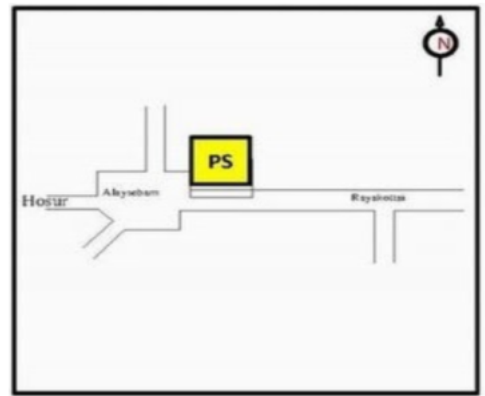

Google Map View

Polling Station Building Front View

Polling Station Front View

Cad View

Key MAP View

1 பெயர் : சந்திரசேகர் தந்தையின் பெயர்: முருகேசன் வீட்டு எண் : 00 வயது : 22 பாலினம் : ஆண் Photo is available	WYG2397628	2 பெயர் : பிரபு - தாயின் பெயர்: நீலா - வீட்டு எண் : 1 வயது : 40 பாலினம் : ஆண் Photo is available	WYG0124677	3 பெயர் : முனிக்ரிஷ்ணன் தாயின் பெயர்: ராஜம்மா வீட்டு எண் : 1 வயது : 33 பாலினம் : ஆண் Photo is available	WYG2393189
4 பெயர் : வெங்கடலக்ஷ்மி கணவர் பெயர்: காமராஜ் வீட்டு எண் : 1 வயது : 27 பாலினம் : பெண் Photo is available	WYG2394021	5 பெயர் : லாவண்யா கணவர் பெயர்: ஹரேஷ் வீட்டு எண் : 1 வயது : 25 பாலினம் : பெண் Photo is available	WYG2392397	6 பெயர் : கணேசன் தாயின் பெயர்: முனிரத்னா வீட்டு எண் : 1 வயது : 23 பாலினம் : ஆண் Photo is available	WYG2393064
7 பெயர் : சக்திவேல் தாயின் பெயர்: அம்சம்மா வீட்டு எண் : 1 வயது : 22 பாலினம் : ஆண் Photo is available	WYG2393304	8 பெயர் : ராஜேஷ்வரி தாயின் பெயர்: ஜோதி வீட்டு எண் : 1 வயது : 22 பாலினம் : பெண் Photo is available	WYG2393023	9 பெயர் : சிங்காரவேலன் தாயின் பெயர்: பிரேமா வீட்டு எண் : 1 வயது : 22 பாலினம் : ஆண் Photo is available	WYG2396729
10 பெயர் : விக்ரம் தாயின் பெயர்: சந்தா வீட்டு எண் : 1 வயது : 21 பாலினம் : ஆண் Photo is available	WYG2399947	11 பெயர் : ஹர்சுதன் தந்தையின் பெயர்: நாகராஜ் வீட்டு எண் : 1/245 வயது : 20 பாலினம் : ஆண் Photo is available	WYG2484004	12 பெயர் : ராஜலட்சுமி கணவர் பெயர்: வெற்றிவேல் வீட்டு எண் : 1/338 வயது : 25 பாலினம் : பெண் Photo is available	WYG2340065
13 பெயர் : ராஜகுமார் - தந்தையின் பெயர்: சகாதேவன் - வீட்டு எண் : 1-348-4 வயது : 52 பாலினம் : ஆண் Photo is available	FMS3652484	14 பெயர் : இந்துஸ் தந்தையின் பெயர்: சுதாநாதன் வீட்டு எண் : 1/1143 வயது : 23 பாலினம் : பெண் Photo is available	WYG2484111	15 பெயர் : நிர்மலா கணவர் பெயர்: சுரேஷ் வீட்டு எண் : 1/1170-2 வயது : 28 பாலினம் : பெண் Photo is available	WYG1527217
16 பெயர் : அருணாச்சலம் தந்தையின் பெயர்: முனிகிருஷ்ணன் வீட்டு எண் : 1/1232 வயது : 22 பாலினம் : ஆண் Photo is available	WYG2368496	17 பெயர் : மஞ்சநாதன் தந்தையின் பெயர்: விஜயன் வீட்டு எண் : 1/1296-1 வயது : 20 பாலினம் : ஆண் Photo is available	WYG2483956	18 பெயர் : திம்மக்கா - கணவர் பெயர்: சின்னப்பா - வீட்டு எண் : 1-1318 வயது : 36 பாலினம் : பெண் Photo is available	WYG0029603
19 பெயர் : கோபி தந்தையின் பெயர்: முனியப்பா வீட்டு எண் : 1/1325 வயது : 34 பாலினம் : ஆண் Photo is available	WYG1527258	20 பெயர் : விஜயலக்ஷ்மி தந்தையின் பெயர்: நாகராஜ் வீட்டு எண் : 1/1352-1 வயது : 22 பாலினம் : பெண் Photo is available	WYG2476273	21 பெயர் : தீபா தந்தையின் பெயர்: முருகன் வீட்டு எண் : 1/1363 வயது : 21 பாலினம் : பெண் Photo is available	WYG2476299
22 பெயர் : ராஜம்மா - கணவர் பெயர்: சின்னசாதப்பா - வீட்டு எண் : 1-1455 வயது : 67 பாலினம் : பெண் Photo is available	WYG0029637	23 பெயர் : உஷாபாய் - தந்தையின் பெயர்: நாராயணராவ் - வீட்டு எண் : 1-1735 வயது : 29 பாலினம் : பெண் Photo is available	WYG1194943	24 பெயர் : முருகேஷ் தந்தையின் பெயர்: வெங்கடேசன் வீட்டு எண் : 2 வயது : 21 பாலினம் : ஆண் Photo is available	WYG2396851
25 பெயர் : பிரீத்தி கணவர் பெயர்: அருண் வீட்டு எண் : 2/386-1 வயது : 22 பாலினம் : பெண் Photo is available	WYG2359388	26 பெயர் : அருண் தந்தையின் பெயர்: அன்னைப்பா வீட்டு எண் : 2/386-19 வயது : 27 பாலினம் : ஆண் Photo is available	WYG1507821	27 பெயர் : நரசிம்மன் - தந்தையின் பெயர்: நாராயணப்பா - வீட்டு எண் : 2/476-2 வயது : 36 பாலினம் : ஆண் Photo is available	WYG0029553
28 பெயர் : அருனா - கணவர் பெயர்: நரசிம்மன் - வீட்டு எண் : 2/476-2 வயது : 33 பாலினம் : பெண் Photo is available	WYG0828657	29 பெயர் : வினோத் தந்தையின் பெயர்: முனிக்ரிஷ்ணன் வீட்டு எண் : 4/1072 வயது : 26 பாலினம் : ஆண் Photo is available	WYG2166932	30 பெயர் : சுதா தந்தையின் பெயர்: திம்மராயப்பா வீட்டு எண் : 4/1079 வயது : 31 பாலினம் : பெண் Photo is available	WYG2166957