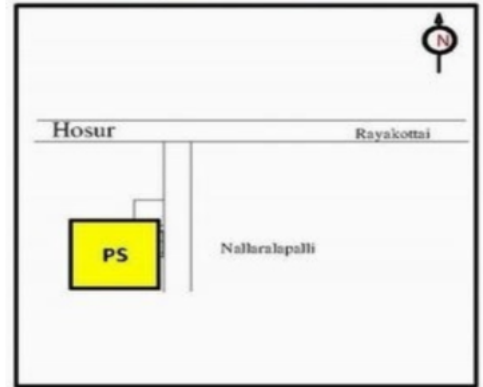

Google Map View

Polling Station Building Front View

Polling Station Front View

Cad View

Key MAP View

1	WYG1724103	பெயர் : வசந்தம்மா - கணவர் பெயர்: ராஜேந்திரன் - வீட்டு எண் : 1 வயது : 50 பாலினம் : பெண்	Photo is available	2	WYG0829432	பெயர் : மஞ்சளா - கணவர் பெயர்: சந்திரன் - வீட்டு எண் : 1 வயது : 39 பாலினம் : பெண்	Photo is available	3	WYG1352582	பெயர் : ஸ்ரீகாந்த் - தந்தையின் பெயர்: சென்னப்பா - வீட்டு எண் : 1-1 வயது : 28 பாலினம் : ஆண்	Photo is available
4	WYG1507755	பெயர் : கிரண் ர தந்தையின் பெயர்: ராஜேந்திரன் வீட்டு எண் : 1/1 வயது : 25 பாலினம் : ஆண்	Photo is available	5	WYG2391373	பெயர் : ராகுல் ர தந்தையின் பெயர்: ராஜேந்திரன் வீட்டு எண் : 1/1 வயது : 21 பாலினம் : ஆண்	Photo is available	6	WYG1724129	பெயர் : கோவிந்தராஜ் - தந்தையின் பெயர்: கெம்பையா - வீட்டு எண் : 1-2 வயது : 46 பாலினம் : ஆண்	Photo is available
7	FMS3661063	பெயர் : மாதேவி கணவர் பெயர்: கோவிந்தராஜ் - வீட்டு எண் : 1-2 வயது : 40 பாலினம் : பெண்	Photo is available	8	WYG0829663	பெயர் : பசவராஜ் - தந்தையின் பெயர்: லட்சுமையா - வீட்டு எண் : 1-2 வயது : 30 பாலினம் : ஆண்	Photo is available	9	FMS1301191	பெயர் : முனிசிவய்யா - தந்தையின் பெயர்: கெம்பையா - வீட்டு எண் : 1-2A வயது : 51 பாலினம் : ஆண்	Photo is available
10	FMS1301183	பெயர் : லட்சுமியம்மா - கணவர் பெயர்: முனிசுவய்யா - வீட்டு எண் : 1-2A வயது : 46 பாலினம் : பெண்	Photo is available	11	WYG1724137	பெயர் : முன்றத்தனம்மா - கணவர் பெயர்: கிருஷ்ணப்பா - வீட்டு எண் : 1-3 வயது : 63 பாலினம் : பெண்	Photo is available	12	FMS3658564	பெயர் : பிரகாஷ் - தந்தையின் பெயர்: கிருஷ்ணப்பா - வீட்டு எண் : 1-3 வயது : 40 பாலினம் : ஆண்	Photo is available
13	FMS3660099	பெயர் : ராமுர்த்தி - தந்தையின் பெயர்: கிருஷ்ணப்பா - வீட்டு எண் : 1-3 வயது : 39 பாலினம் : ஆண்	Photo is available	14	WYG0029843	பெயர் : ஜெயா - கணவர் பெயர்: பிரகாஷ் - வீட்டு எண் : 1-3 வயது : 37 பாலினம் : பெண்	Photo is available	15	WYG1195189	பெயர் : காயத்ரி - கணவர் பெயர்: ராமமூர்த்தி - வீட்டு எண் : 1-3 வயது : 30 பாலினம் : பெண்	Photo is available
16	WYG1724145	பெயர் : சென்னப்பா - தந்தையின் பெயர்: கெம்பையா - வீட்டு எண் : 1-4 வயது : 59 பாலினம் : ஆண்	Photo is available	17	WYG1724152	பெயர் : கௌரம்மா - கணவர் பெயர்: சென்னப்பா - வீட்டு எண் : 1-4 வயது : 51 பாலினம் : பெண்	Photo is available	18	WYG2378826	பெயர் : வசந்த் குமார் வெ தந்தையின் பெயர்: வெங்கடேஷ் வீட்டு எண் : 1/4ஏ வயது : 24 பாலினம் : ஆண்	Photo is available
19	WYG2608743	பெயர் : ஸ்னேஹம் கணவர் பெயர்: பசவராஜ் வீட்டு எண் : 1/4எலி வயது : 24 பாலினம் : பெண்	Photo is available	20	WYG2572543	பெயர் : ராகேஷ் முனிசிவையா தந்தையின் பெயர்: முனிசிவையா வீட்டு எண் : 1/4எலி வயது : 23 பாலினம் : ஆண்	Photo is available	21	FMS3659372	பெயர் : பால்ராஜ் - தந்தையின் பெயர்: ரங்கப்பா - வீட்டு எண் : 1-5 வயது : 56 பாலினம் : ஆண்	Photo is available
22	FMS3659075	பெயர் : சாந்தா - கணவர் பெயர்: பால்ராஜ் - வீட்டு எண் : 1-5 வயது : 41 பாலினம் : பெண்	Photo is available	23	FMS6118087	பெயர் : பார்வதம்மாள் - கணவர் பெயர்: வசந்தப்பா - வீட்டு எண் : 1-6 வயது : 64 பாலினம் : பெண்	Photo is available	24	FMS3656550	பெயர் : வ சந்திரேசன் தந்தையின் பெயர்: வசந்தப்பா - வீட்டு எண் : 1/6 வயது : 39 பாலினம் : ஆண்	Photo is available
25	WYG0569434	பெயர் : ப்ரியா - கணவர் பெயர்: சந்திரேசன் - வீட்டு எண் : 1-6 வயது : 36 பாலினம் : பெண்	Photo is available	26	WYG0569442	பெயர் : வெங்கடேஷ் வ தாயின் பெயர்: வசந்தப்பா வீட்டு எண் : 1-6 வயது : 36 பாலினம் : ஆண்	Photo is available	27	WYG0726257	பெயர் : நதியா - கணவர் பெயர்: வெங்கடேஷ் - வீட்டு எண் : 1-6 வயது : 33 பாலினம் : பெண்	Photo is available
28	WYG2456499	பெயர் : மதன் தந்தையின் பெயர்: மல்லேஷ் வீட்டு எண் : 1/6ஏ வயது : 20 பாலினம் : ஆண்	Photo is available	29	WYG1724186	பெயர் : சிவக்குமார் - தந்தையின் பெயர்: சிக்க சென்னப்பா - வீட்டு எண் : 1-7 வயது : 50 பாலினம் : ஆண்	Photo is available	30	WYG0569426	பெயர் : பவித்ரா - கணவர் பெயர்: சிவக்குமார் - வீட்டு எண் : 1-7 வயது : 46 பாலினம் : பெண்	Photo is available