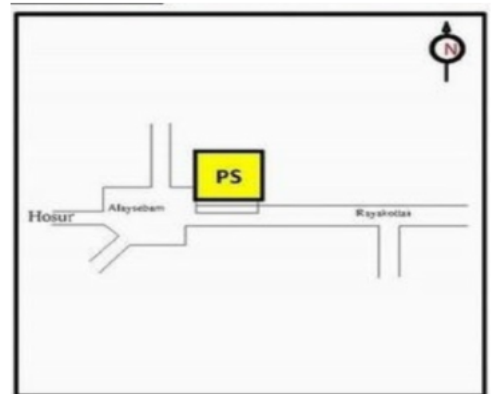

Google Map View

Polling Station Building Front View

Polling Station Front View

Cad View

Key MAP View

1 பெயர் : ஆதம்மா கணவர் பெயர்: துருவஸந வீட்டு எண் : 1/55 வயது : 32 பாலினம் : பெண் Photo is available	WYG1540533	2 பெயர் : சிரிராம் - தந்தையின் பெயர்: புட்டெல்லப்பா - வீட்டு எண் : 1-145 வயது : 49 பாலினம் : ஆண் Photo is available	FMS3657566	3 பெயர் : சங்கரி - கணவர் பெயர்: ஸ்ரீராம் - வீட்டு எண் : 1-145 வயது : 37 பாலினம் : பெண் Photo is available	WYG0570499
4 பெயர் : சக்திவேல் தந்தையின் பெயர்: ஸ்ரீராம் வீட்டு எண் : 1/145 வயது : 25 பாலினம் : ஆண் Photo is available	WYG2251254	5 பெயர் : வெங்கடேஷ் - தந்தையின் பெயர்: புட்டெல்லப்பா - வீட்டு எண் : 1-147 வயது : 51 பாலினம் : ஆண் Photo is available	WYG1737139	6 பெயர் : நாகராஜ் தந்தையின் பெயர்: வெங்கடேஷ் வீட்டு எண் : 1/147 வயது : 24 பாலினம் : ஆண் Photo is available	WYG2251189
7 பெயர் : முருகேஷ் - தந்தையின் பெயர்: புட்டெல்லப்பா - வீட்டு எண் : 1-148 வயது : 66 பாலினம் : ஆண் Photo is available	FMS3657202	8 பெயர் : வெங்கடம்மா - கணவர் பெயர்: ராஜகோபால் - வீட்டு எண் : 1-148 வயது : 46 பாலினம் : பெண் Photo is available	WYG0570515	9 பெயர் : சின்னராஜ் - தந்தையின் பெயர்: முருகேஷ் - வீட்டு எண் : 1-148 வயது : 37 பாலினம் : ஆண் Photo is available	WYG1195213
10 பெயர் : சின்னராஜ் - தந்தையின் பெயர்: பெருமாள் - வீட்டு எண் : 1-148 வயது : 35 பாலினம் : ஆண் Photo is available	WYG0570507	11 பெயர் : கோவிந்தம்மாள் - கணவர் பெயர்: சின்னராஜ் - வீட்டு எண் : 1-148 வயது : 29 பாலினம் : பெண் Photo is available	WYG1195221	12 பெயர் : சபரிஷ் தந்தையின் பெயர்: முருகேஷ் வீட்டு எண் : 1\148 வயது : 28 பாலினம் : ஆண் Photo is available	WYG1491158
13 பெயர் : புட்டெல்லப்பா - தந்தையின் பெயர்: சின்னப்பா - வீட்டு எண் : 1-148-1 வயது : 96 பாலினம் : ஆண் Photo is available	WYG1737147	14 பெயர் : ராஜகோபால் - தந்தையின் பெயர்: முனியப்பா - வீட்டு எண் : 1-148-2 வயது : 49 பாலினம் : ஆண் Photo is available	FMS5546841	15 பெயர் : முனிராஜ் - தந்தையின் பெயர்: புட்டெல்லப்பா - வீட்டு எண் : 1-148-3 வயது : 55 பாலினம் : ஆண் Photo is available	WYG1737154
16 பெயர் : பாலாஜி ரா தந்தையின் பெயர்: ராஜகோபால் வீட்டு எண் : 1/148-ஏ வயது : 22 பாலினம் : ஆண் Photo is available	WYG2445252	17 பெயர் : பைரப்பா - தந்தையின் பெயர்: குப்பன் - வீட்டு எண் : 1-149 வயது : 46 பாலினம் : ஆண் Photo is available	FMS3657269	18 பெயர் : அருள்குமார் பை தந்தையின் பெயர்: பைரப்பா வீட்டு எண் : 1/149 வயது : 23 பாலினம் : ஆண் Photo is available	WYG2511798
19 பெயர் : சிவகுமார் தாயின் பெயர்: மங்கம்மா வீட்டு எண் : 1/149 வயது : 21 பாலினம் : ஆண் Photo is available	WYG2435659	20 பெயர் : கங்கையா - தந்தையின் பெயர்: பெத்தண்ணா - வீட்டு எண் : 1-151 வயது : 58 பாலினம் : ஆண் Photo is available	WYG1737162	21 பெயர் : அமரேஷ் - தந்தையின் பெயர்: கங்கையா - வீட்டு எண் : 1-151 வயது : 35 பாலினம் : ஆண் Photo is available	WYG0570481
22 பெயர் : ஷ்ருதி கணவர் பெயர்: நாகேஷ் வீட்டு எண் : 1/151 வயது : 30 பாலினம் : பெண் Photo is available	WYG1540491	23 பெயர் : பெத்தண்ணா - தந்தையின் பெயர்: குல்போடியப்பா - வீட்டு எண் : 1-151-2 வயது : 81 பாலினம் : ஆண் Photo is available	WYG1737170	24 பெயர் : அரேஷ் க தந்தையின் பெயர்: கணேசன் வீட்டு எண் : 1/151பி வயது : 21 பாலினம் : ஆண் Photo is available	WYG2603256
25 பெயர் : முனியாச்சாரி - தந்தையின் பெயர்: கோபாலாச்சாரி - வீட்டு எண் : 1-153 வயது : 52 பாலினம் : ஆண் Photo is available	FMS3657244	26 பெயர் : முத்து - கணவர் பெயர்: முனியாச்சாரி - வீட்டு எண் : 1-153 வயது : 43 பாலினம் : பெண் Photo is available	FMS5414925	27 பெயர் : கார்த்திகா முனியாச்சாரி தந்தையின் பெயர்: முனியாச்சாரி வீட்டு எண் : 1/153 வயது : 28 பாலினம் : பெண் Photo is available	WYG2541928
28 பெயர் : அஜீத் குமார் தந்தையின் பெயர்: மூணியாசாரி வீட்டு எண் : 1/153 வயது : 27 பாலினம் : ஆண் Photo is available	WYG1540483	29 பெயர் : கவியாஞ்சலி தந்தையின் பெயர்: முனியாச்சாரி வீட்டு எண் : 1/153 வயது : 24 பாலினம் : பெண் Photo is available	WYG2210003	30 பெயர் : சக்திவேல் தந்தையின் பெயர்: ராமமூர்த்தி வீட்டு எண் : 1/154 ஏ வயது : 25 பாலினம் : ஆண் Photo is available	WYG2210086